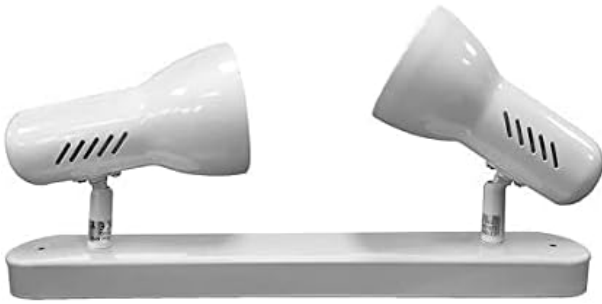

# 32005 FOCO 2, MODELO GALAXY, ELEMENTOS BLANCO, NORMAL

Prendeluz S.L.

Precio: **61,11€**

- Color: blanco
- Producto de alta calidad

Otras características

- Marca: Elektro3

## Descripción del producto

[32005 Foco 2, Modelo Galaxy, Elementos Blanco, Normal](#)