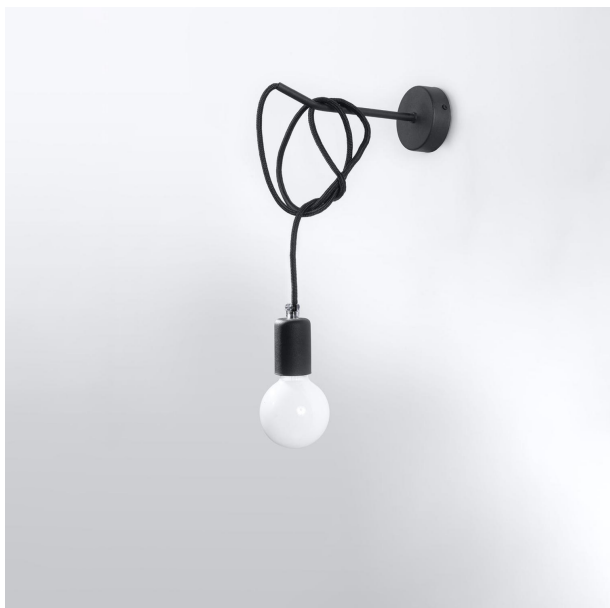

# APLIQUE EDISON NEGRO ES UNA SOLUCIÓN INNOVADORA QUE TRANSFORMA TUS ESPACIOS. SU ACABADO ELEGANTE Y MODERNO SE ADAPTA A CUALQUIER AMBIENTE, BRINDANDO TOQUE DE DISTINCIÓN Y ESTILO.

Precio: **30,27€**

- El aplique EDISON negro ofrece un diseño elegante que combina metal y cristal. Su acabado negro mate proporciona un toque moderno a cualquier espacio. Ideal para iluminar de manera efectiva áreas como salas de estar o comedores, este aplique no solo es funcional, sino que también se convierte en un elemento decorativo que realza el ambiente. Perfecto para quienes buscan estilo y luminosidad.