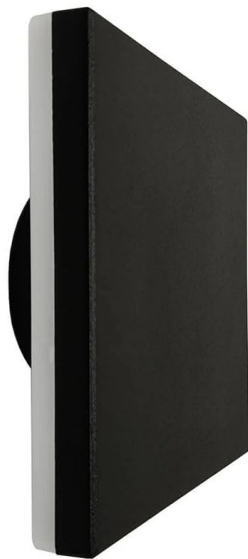

APLIQUE EXTERIOR ARTEMISA 8W 544LM 4000K IP54 NEGRO

Prendeluz S.L.

Precio: **104,07€**

- → Aplique led exterior negro
- → 8W 5000k 560lm IP54
- → Tensión 220-240V, apertura 120º
- → Medidas 150x150x50mm

Otras características

- Marca: Ldv

Descripción del producto

-

[APLIQUE EXTERIOR ARTEMISA 8w 544lm 4000K IP54 NEGRO](#)