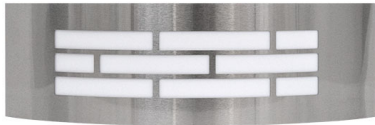

APLIQUE LED EXTERIOR E27 14W GRIS OSCURO IP44

Prendeluz S.L.

Precio: **35,25€**

- → Aplique led exterior gris oscuro
- → E27 14W
- → Tensión 220-240V
- → Medidas L:95 A:308mm

Otras características

- Marca: Ldv

Descripción del producto

-

[Aplique led exterior E27 14W gris oscuro IP44](#)