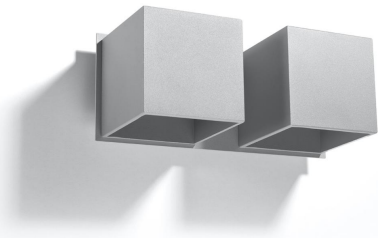

- El QUAD 2 gris destaca por su exclusivo acabado mate, que no solo le da un toque elegante, también ayuda a disimular manchas y huellas dactilares. Su diseño contemporáneo se adapta perfectamente a cualquier espacio, convirtiéndolo en la opción ideal para quienes buscan funcionalidad y estética en un solo producto.
- El QUAD 2 gris destaca por su versatilidad, ya que se adapta perfectamente a cualquier espacio, brindando una estética moderna y elegante. Su diseño minimalista permite integrarse sin esfuerzo en ambientes contemporáneos, convirtiéndose en un elemento decorativo indispensable. Ideal para quienes buscan un equilibrio entre funcionalidad y estilo en su entorno.

La aplicación de QUAD 2 en tono gris ofrece una textura suave y elegante, convirtiendo cualquier espacio en un entorno moderno y acogedor. Su acabado mate minimiza los reflejos, proporcionando una estética sofisticada y discreta que realiza las características de la superficie. Ideal para quienes buscan un impacto visual sin sacrificar la funcionalidad en sus ambientes.

- El Aplique QUAD 2 gris es la elección perfecta para quienes buscan versatilidad y elegancia en su decorado. Su superficie suave al tacto, además de su tono gris atemporal, se adapta a cualquier estilo, desde el minimalista hasta el industrial. Este producto no solo es estéticamente agradable, sino que también ofrece durabilidad y resistencia, convirtiéndolo en una opción ideal para cualquier espacio.
- El QUAD 2 gris es un altavoz portátil que combina su diseño moderno y potente sonido. Su acabado elegante no solo lo hace atractivo, sino que su resistencia al agua lo convierte en el compañero perfecto para llevar a cualquier lugar, sin preocuparse por las inclemencias del tiempo. Disfruta de tu música favorita con calidad excepcional en cualquier ocasión.