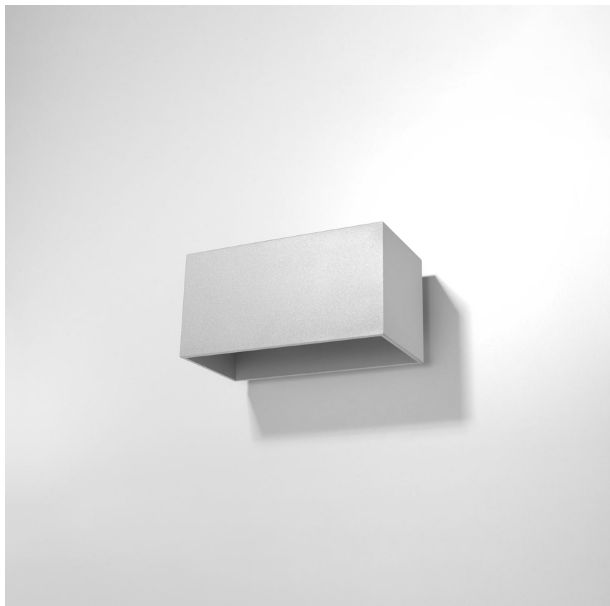

APLIQUE QUAD MAXI GRIS: UNA SOLUCIÓN VERSÁTIL Y MODERNA PARA TUS ESPACIOS. SU DISEÑO ELEGANTE SE ADAPTA A CUALQUIER AMBIENTE, BRINDANDO DURABILIDAD Y ESTILO A TU HOGAR.

Precio: **69,91€**

• QUAD MAXI gris es un producto versátil que destaca por su ****durabilidad excepcional****, ideal para aquellos que buscan una solución resistente y de larga vida. Su diseño moderno y funcional lo convierte en una opción atractiva para cualquier espacio. Perfecto tanto para uso interior como exterior, este material no solo es estético, sino que también ofrece una gran capacidad de adaptación a diversas condiciones.

Otras características

- El Aplique QUAD MAXI gris destaca por su diseño minimalista y contemporáneo, ideal para iluminar espacios modernos. Su acabado en gris aporta un toque elegante y versátil, permitiendo una integración armónica con diferentes estilos de decoración. Además, su durabilidad asegura un uso prolongado, convirtiéndolo en una opción perfecta para aquellos que buscan funcionalidad sin sacrificar el estilo.
- El Aplique QUAD MAXI gris es una elegante y moderna solución de iluminación que destaca por su diseño minimalista. Fabricado en un acabado gris sofisticado, se integra perfectamente en diversos espacios, aportando un toque contemporáneo. Ideal para iluminar áreas específicas, su instalación es sencilla, convirtiéndolo en una opción práctica y eficiente para proporcionar una iluminación eficiente y estilizada para cualquier hogar.
- El QUAD MAXI gris se destaca por su excepcional capacidad de absorción. Diseñado para ofrecer un rendimiento superior, este producto es ideal para aquellos que buscan una solución eficaz y duradera. Su color gris elegante lo convierte en una opción versátil que se adapta a cualquier entorno, garantizando no solo eficiencia sino también un toque de modernidad. Perfecto para diversas aplicaciones, combina funcionalidad y estilo.
- El Aplique QUAD MAXI gris combina un diseño contemporáneo con funcionalidad. Su imponente tamaño lo convierte en el centro de atención en cualquier espacio, ideal para iluminar áreas amplias con estilo. La tonalidad gris aporta un toque elegante y versátil, perfecto para adaptarse a diversas decoraciones y ambientes. Este aplique no solo ofrece luz, sino también un elemento decorativo que eleva la estética de tu hogar.

Descripción del producto