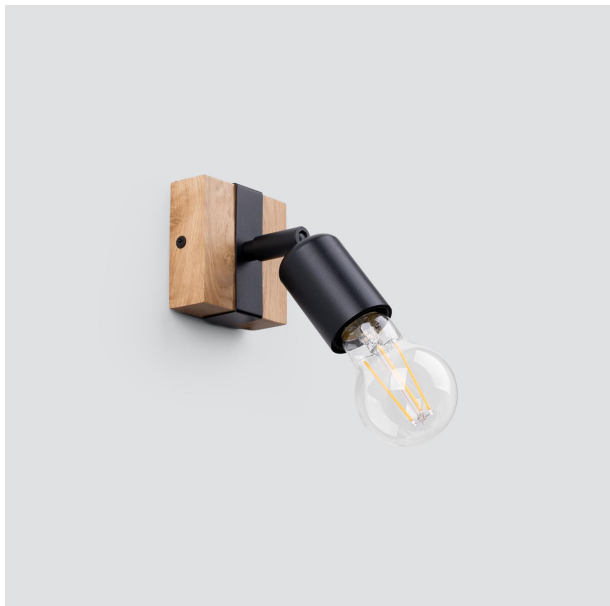

APLIQUE ZUCA NEGRO: LA SOLUCIÓN PERFECTA PARA UN ESTILO MODERNO Y FUNCIONAL. DISEÑADO PARA UN TRANSPORTE FÁCIL, COMBINA ELEGANCIA Y COMODIDAD EN CADA USO PARA ACTIVIDADES DIARIAS.

Precio: **33,98€**

- El Aplique ZUCA negro destaca por su diseño minimalista y moderno, ideal para iluminar un rincón de tu hogar con elegancia. Su acabado en negro mate le brinda un toque contemporáneo que se integra a la perfección en diferentes estilos decorativos, haciendo de este aplique una opción versátil y funcional.

- El Aplique ZUCA negro destaca por su elegante diseño moderno, que combina la funcionalidad con un toque sofisticación. Su estructura minimalista se ilumina con una cálida luz, perfecta para ambientar cualquier espacio. Ideal tanto para interiores como exteriores, este aplique se convierte en un elemento decorativo que aporta estilo y confort a tu hogar.

Descripción del producto

El Aplique ZUCA negro es la pieza perfecta para aquellos que buscan un toque moderno y elegante en su decoración. Fabricado con materiales de alta calidad y estructura robusta, lo que garantiza durabilidad y estilo en cualquier espacio. Este aplique no solo ofrece una iluminación cálida y acogedora, sino que también se convierte en un elemento decorativo por sí mismo. Su instalación es sencilla, lo que permite integrarlo fácilmente en la pared que desees resaltar. Además, el Aplique ZUCA negro te brinda la flexibilidad de elegir la intensidad y tipo de luz que mejor se adapte a tu espacio: Ideal para crear ambientes íntimos en tu hogar o para dar un toque distintivo a tus áreas de trabajo, el Aplique ZUCA negro destaca por su versatilidad. Añade este elegante aplique a tu colección de iluminación y transforma cualquier habitación en un lugar acogedor y lleno de estilo. Perfecto para amantes del diseño moderno que valoran la funcionalidad sin sacrificar la estética.