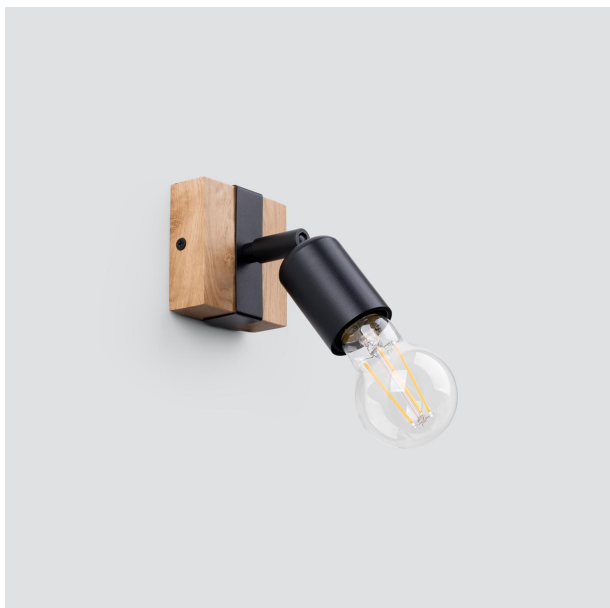

APLIQUE ZUCA NEGRO: LA SOLUCIÓN PERFECTA PARA UN ESTILO MODERNO Y FUNCIONAL. DISEÑADO PARA UN TRANSPORTE FÁCIL, COMBINA ELEGANCIA Y COMODIDAD EN CADA USO PARA ACTIVIDADES DIARIAS.

Precio: **34,52€**

- El Aplique ZUCA negro destaca por su diseño minimalista y moderno, ideal para iluminar un rincón de tu hogar con elegancia. Su acabado en negro mate le brinda un toque contemporáneo que se integra a la perfección en diferentes estilos decorativos, haciendo de este aplique una opción versátil y funcional.

- El Aplique ZUCA negro destaca por su elegante diseño moderno, que combina la funcionalidad con un toque sofisticación. Su estructura minimalista se ilumina con una cálida luz, perfecta para ambientar cualquier espacio. Ideal tanto para interiores como exteriores, este aplique se convierte en un elemento decorativo que aporta estilo y confort a tu hogar.

Descripción del producto

El Aplique ZUCA negro es la pieza perfecta para aquellos que buscan un toque moderno y elegante en su decoración. Fabricado con materiales de alta calidad y estructura robusta, lo que garantiza durabilidad y estilo en cualquier espacio. Este aplique no solo ofrece una iluminación cálida y acogedora, sino que también se convierte en un elemento decorativo por sí mismo. Su instalación es sencilla, lo que permite integrarlo fácilmente en la pared que desees resaltar. Además, el Aplique ZUCA negro te brinda la flexibilidad de elegir la intensidad y tipo de luz que mejor se adapte a tu espacio: Ideal para crear ambientes íntimos en tu hogar o para dar un toque distintivo a tus áreas de trabajo, el Aplique ZUCA negro destaca por su versatilidad. Añade este elegante aplique a tu colección de iluminación y transforma cualquier habitación en un lugar acogedor y lleno de estilo. Perfecto para amantes del diseño moderno que valoran la funcionalidad sin sacrificar la estética.