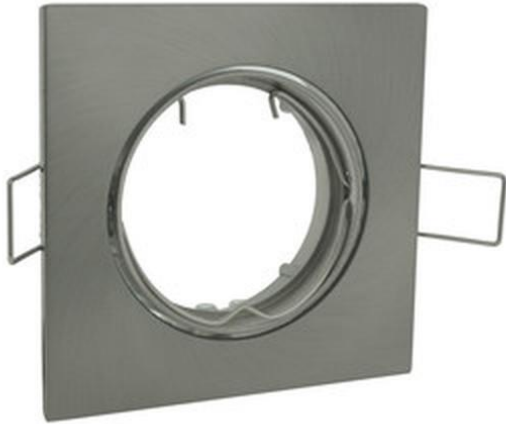

ARO BASCULANTE CUADRADO DE NIQUELADO. IDEAL PARA REALIZAR TUS ESPACIOS CON UN TOQUE MODERNO Y ELEGANTE, COMBINANDO FUNCIONALIDAD Y ESTÉTICA EN CADA RINCÓN DE TU HOGAR.

Precio: **4,69€**

- Foco de luz basculante
- Color níquel
- Portalámparas GU10
- Tipo basculante cuadrado

Otras características

- Marca: Electro dh

Descripción del producto

Aro basculante para foco halógeno. De forma cuadrada y color níquel, está hecho en aluminio inyectado. De fácil uso, incluye el muelle para sujetar correctamente la luz y portalámparas GU10. Sus dimensiones son 82 x 82 mm. Alimentación 230 V. bombillas bi-pin GX5.3 y la Línea dicroica MR16.

[Aro basculante cuadrado de niquelado. Ideal para realizar tus espacios con un toque moderno y elegante, combinando funcionalidad y estética en cada rincón de tu hogar.](#)