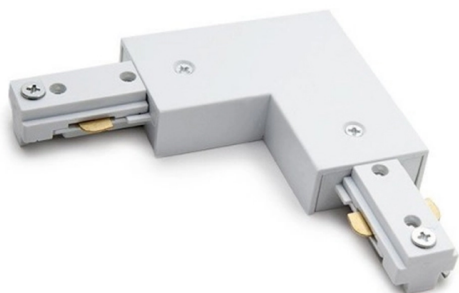

CARRIL LED 3 VIAS MONOFASICA (UN SOLO ENCENDIDO) 2 METROS.

Precio: **4,69€**

- Conector en L
- Ideal para carril LED
- Conector tipo escuadra
- Material plástico

Otras características

- Marca: Electrobilsa

Descripción del producto

Conector en forma de L. Accesorio para carril de focos LED, 3 vías monofásicas, de un solo encendido. Es ajustable con tornillos, de fácil instalación. Utiliza todos los accesorios necesarios para que puedas lograr la iluminación de carril que buscas. Encuentra diferentes focos, y accesorios para tus carriles LED.

[CARRIL LED 3 VIAS MONOFASICA \(UN SOLO ENCENDIDO\) 2 METROS](#)