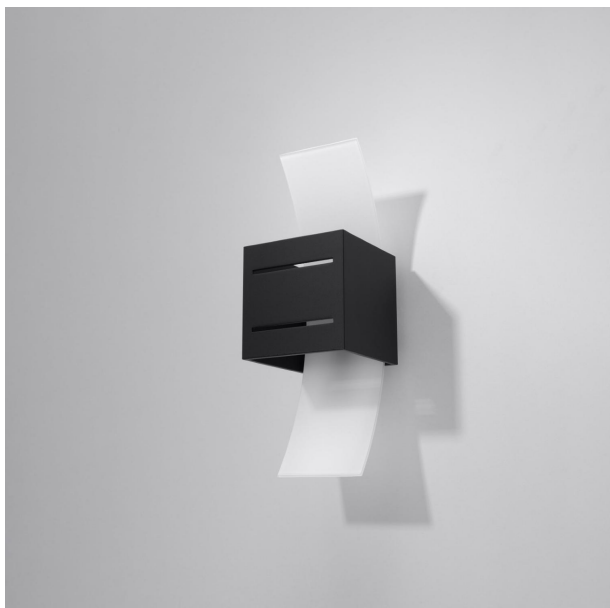

- Aplique LORETO negro es ideal para crear ambientes elegantes y sofisticados en cualquier espacio. Su acabado mate aporta un toque moderno, mientras que su versatilidad permite que se integre perfectamente en diversas decoraciones. Este accesorio no solo es funcional, sino que también se convierte en un elemento decorativo que realza el estilo de tu hogar.

## Otras características

- El Aplique LORETO negro destaca por su elegante diseño minimalista, ideal para iluminar y decorar espacios modernos. Su acabado en negro mate proporciona un toque sofisticado, mientras que su forma sencilla se adapta a diversas decoraciones. Perfecto para salones, pasillos o entradas, este aplique no solo cumple una función de luz, sino que también actúa como una pieza decorativa esencial.