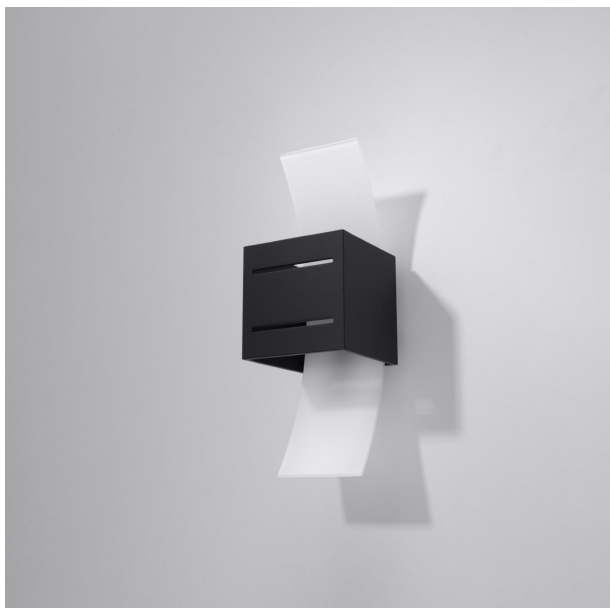

EL APLIQUE LORETO NEGRO ES UN ACCESORIO MODERNO Y ELEGANTE QUE REALZA CUALQUIER ESPACIO. SU INTENSO COLOR NEGRO AÑADE SOFISTICACIÓN Y ESTILO, IDEAL PARA DECORACIONES CONTEMPORÁNEAS.

Precio: **59,46€**

- Aplique LORETO negro es ideal para crear ambientes elegantes y sofisticados en cualquier espacio. Su acabado mate aporta un toque moderno, mientras que su versatilidad permite que se integre perfectamente en diversas decoraciones. Este accesorio no solo es funcional, sino que también se convierte en un elemento decorativo que realza el estilo de tu hogar.