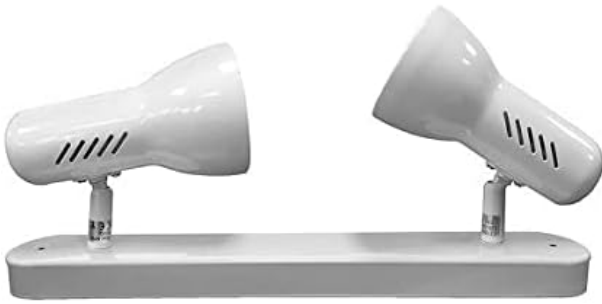

32005 FOCO 2, MODELO GALAXY, ELEMENTOS BLANCO, NORMAL

Prendeluz S.L.

Precio: **61,11€**

- Color: blanco
- Producto de alta calidad

Otras características

- Marca: Elektro3

Descripción del producto

[32005 Foco 2, Modelo Galaxy, Elementos Blanco, Normal](#)