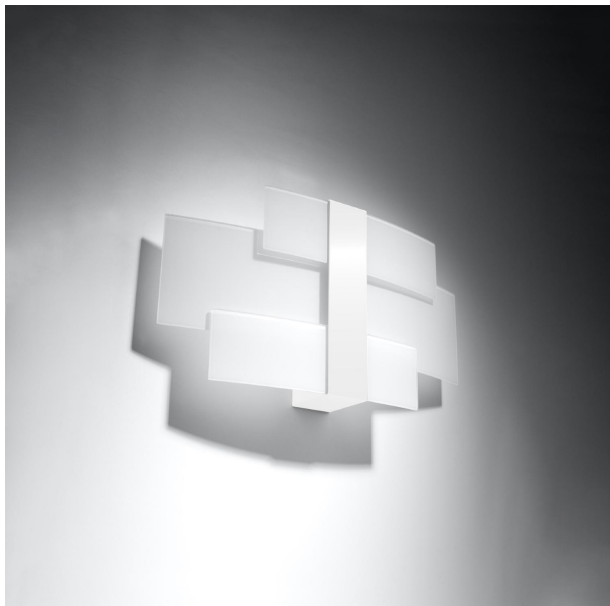

APLIQUE CELIA BLANCO: UNA SOLUCIÓN ÚNICA QUE OFRECE UN ACABADO IMPECABLE, SUAVE Y BRILLANTE. IDEAL PARA CUALQUIER SUPERFICIE, TRANSFORMANDO TU ESPACIO EN ELEGANCIA Y MODERNIDAD.

Precio: **97,68€**

• La Aplique CELIA en color blanco es una elegante opción para iluminar tus espacios con un toque moderno. Su diseño minimalista se adapta perfectamente a cualquier decoración, aportando luminosidad y estilo. Ideal para ambientes contemporáneos, este aplique no solo ofrece funcionalidad sino también un elemento decorativo que realza la estética de tus habitaciones. Perfecto para salones, pasillos o dormitorios.

• La Aplique CELIA en color blanco destaca por su diseño minimalista y elegante, ideal para iluminar espacios contemporáneos. Su estructura en metal proporciona durabilidad, mientras que su difusor de luz suave crea un ambiente cálido y acogedor. Perfecta para salones, pasillos o habitaciones, esta lámpara combina funcionalidad con un toque de modernidad en la decoración.

• La Aplique CELIA en color blanco es una elegante solución de iluminación que combina un diseño moderno y minimalista. Su estructura de metal aporta durabilidad, mientras que la luz suave que emite crea un ambiente acogedor en cualquier espacio. Ideal para salones, pasillos o dormitorios, su estilo se adapta a diversas decoraciones, realzando la estética de tu hogar con un toque contemporáneo.

• La Aplique CELIA blanco destaca por su elegante diseño minimalista, ideal para iluminar cualquier espacio con un toque de modernidad. Su acabado en blanco permite que se integre perfectamente en la decoración, brindando una luz cálida y acogedora. Es una opción perfecta para crear ambientes sofisticados en salones, pasillos o habitaciones. Con CELIA, la luz se convierte en un elemento decorativo más.