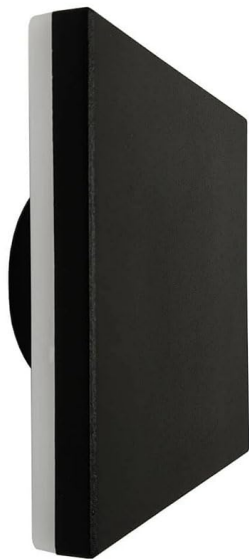

APLIQUE EXTERIOR ARTEMISA 8W 544LM 4000K IP54 NEGRO

Prendeluz S.L.

Precio: **104,07€**

- → Aplique led exterior negro
- → 8W 5000k 560lm IP54
- → Tensión 220-240V, apertura 120º
- → Medidas 150x150x50mm

Otras características

- Marca: Ldv

Descripción del producto

-
[APLIQUE EXTERIOR ARTEMISA 8w 544lm 4000K IP54 NEGRO](#)