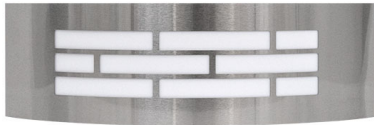

APLIQUE LED EXTERIOR E27 14W GRIS OSCURO IP44

Prendeluz S.L.

Precio: **35,25€**

- → Aplique led exterior gris oscuro
- → E27 14W
- → Tensión 220-240V
- → Medidas L:95 A:308mm

Otras características

- Marca: Ldv

Descripción del producto

-

[Aplique led exterior E27 14W gris oscuro IP44](#)