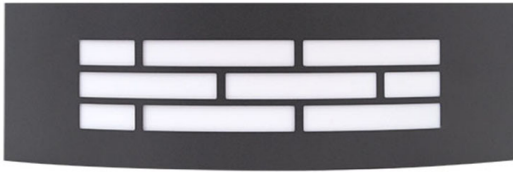

APLIQUE LED EXTERIOR E27 14W NÍQUEL IP44

Prendeluz S.L.

Precio: **35,25€**

- → Aplique led exterior níquel
- → E27 14W
- → Tensión 220-240V
- → Medidas L:95 A:308mm

Otras características

- Marca: Ldv

Descripción del producto

-

[Aplique led exterior E27 14W níquel IP44](#)