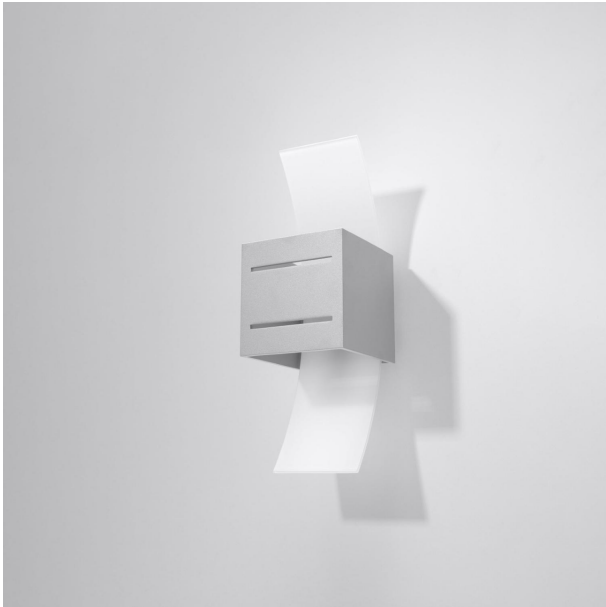

APLIQUE LORETO GRIS ES UNA SOLUCIÓN INNOVADORA QUE TRANSFORMA ESPACIOS. SU TONALIDAD GRIS SE ADAPTA A TODOS LOS ESTILOS, APORTANDO UN TOQUE MODERNO ELEGANTE, PERFECTO PARA TUS PROYECTOS.

Precio: **59,46€**

- La tapa LORETO gris destaca por su diseño elegante, ideal para cualquier ambiente. Fabricada con material resistente, asegura durabilidad y resistencia al desgaste diario. Su acabado en gris suave permite una fácil combinación con otros elementos decorativos. Perfecta para quienes buscan funcionalidad sin sacrificar el estilo. Con LORETO, cada rincón de tu hogar se transforma en un espacio acogedor y contemporáneo.

Otras características:

- El Aplique LORETO gris destaca por su moderno acabado texturizado, ideal para añadir un toque contemporáneo a cualquier espacio. Su versatilidad y elegancia la convierten en una opción perfecta para decoraciones minimalistas o sofisticadas. Además, su tonalidad gris se adapta fácilmente a diversas paletas de colores, brindando estilo y armonía a tu ambiente.

- El Aplique LORETO gris es ideal para crear un ambiente acogedor y moderno. Su diseño elegante y minimalista no solo ilumina, sino que también decora cualquier espacio. Fabricado en materiales de alta

Descripción del producto

El Aplique LORETO gris es una sofisticada solución de iluminación que combina estilo y funcionalidad. Con un diseño contemporáneo y elegante, este aplique se integra perfectamente en cualquier ambiente, ya sea en salones, pasillos o dormitorios. Su acabado en gris proporciona un toque sutil y moderno, ideal para complementar una amplia gama de decoraciones. Fabricado con materiales de alta calidad, el LORETO asegura una larga duración y un rendimiento óptimo. La luz que emite crea una atmósfera acogedora y agradable, convirtiéndolo en el aliado perfecto para realzar la belleza de tus espacios. Su instalación es sencilla, permitiendo que se adapte sin esfuerzo a cualquier pared. Este aplique no solo es una fuente de luz, sino también un elemento decorativo que aporta carácter a tu hogar. Su diseño minimalista y elegante se adapta a los estilos más variados, desde el escandinavo hasta el industrial. La versatilidad del Aplique LORETO gris lo hace ideal tanto para ambientes residenciales como comerciales. Transforma tu espacio con el Aplique LORETO gris, donde la estética se une a la funcionalidad para crear un ambiente único y acogedor. Ideal para quienes buscan iluminar y embellecer sus espacios sin renunciar al buen gusto.

Aplique LORETO gris es una solución innovadora que transforma espacios. Su tonalidad gris se adapta a todos los estilos, aportando un toque moderno y elegante, perfecto para tus proyectos.

- La pintura Aplique LORETO gris es perfecta para darle un toque moderno a cualquier espacio. Su acabado elegante y versátil se adapta a diversas decoraciones, haciendo que cada ambiente luzca sofisticado. Ideal para interiores, su tono gris permite combinaciones armónicas, transformando la atmósfera de tu hogar con facilidad y estilo.