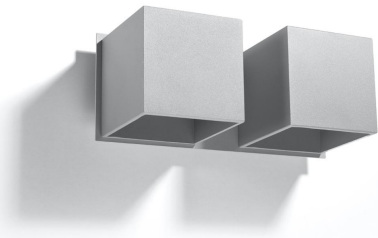

- El QUAD 2 gris destaca por su exclusivo acabado mate, que no solo le da un toque elegante, también ayuda a disimular manchas y huellas dactilares. Su diseño contemporáneo se adapta perfectamente a cualquier espacio, convirtiéndolo en la opción ideal para quienes buscan funcionalidad y estética en un solo producto.
- El QUAD 2 gris destaca por su versatilidad, ya que se adapta perfectamente a cualquier espacio, brindando una estética moderna y elegante. Su diseño minimalista permite integrarse sin esfuerzo en ambientes contemporáneos, convirtiéndose en un elemento decorativo indispensable. Ideal para quienes buscan un equilibrio entre funcionalidad y estilo en su entorno.
- La aplicación de QUAD 2 en tono gris ofrece una textura suave y elegante, convirtiendo cualquier espacio en un entorno moderno y acogedor. Su acabado mate minimiza los reflejos, proporcionando una estética sofisticada y discreta que realiza las características de la superficie. Ideal para quienes buscan un impacto visual sin sacrificar la funcionalidad en sus ambientes.