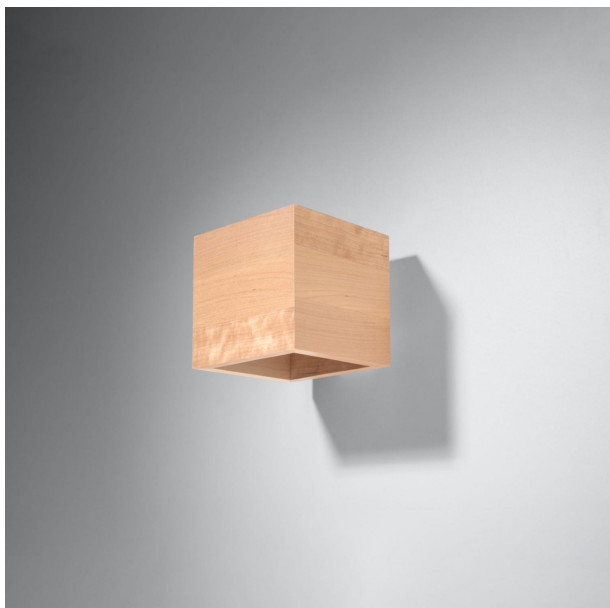

# APLIQUE QUAD MADERA NATURAL: IDEAL PARA REALZAR LA BELLEZA DE TUS ESPACIOS. SU ACABADO AUTÉNTICO Y VERSÁTIL SE ADAPTA A CUALQUIER ESTILO, GARANTIZANDO DURABILIDAD Y ELEGANCIA EN CADA USO.

Precio: **36,81€**

• Aplique QUAD madera natural es ideal para quienes buscan un acabado auténtico y duradero. Su acabado Premium resalta la belleza de la madera, convirtiéndose en el protagonista de cualquier espacio. Este producto no solo embellece, sino que también ofrece protección y resistencia, garantizando un mantenimiento mínimo mientras disfruta de su estilo rústico y sofisticado. Perfecto para interiores y exteriores.

• **Acabado:** Aplique QUAD destaca por su acabado en \*\*madera natural\*\* de alta calidad, que aporta un toque cálido y elegante a cualquier espacio. Su diseño versátil se adapta tanto a ambientes modernos como rústicos,

## Descripción del producto

Aplique QUAD en madera natural es el complemento perfecto para quienes buscan añadir un toque de elegancia y calidez a sus espacios. Este aplique combina un diseño moderno con la belleza de la madera, aportando un estilo único y natural a cualquier ambiente. Su acabado en madera natural realza la textura y los matices del material, convirtiéndolo en una pieza que captura la atención sin ser ostentoso. Ideal para interiores como salones, comedores o pasillos, creando un ambiente confortable y lleno de armonía. Su instalación es sencilla y se adapta a diferentes estilos de decoración, desde lo contemporáneo hasta lo rústico. Además, su diseño funcional asegura una distribución eficiente de la luz, perfecta para leer, trabajar o simplemente disfrutar de una atmósfera relajante. Con el Aplique QUAD en madera natural, no solo iluminas tus espacios, sino que también realzas la calidez y el carácter de tu hogar. Esta pieza es una elección consciente para quienes valoran la estética, la funcionalidad y la sostenibilidad en sus hogares.