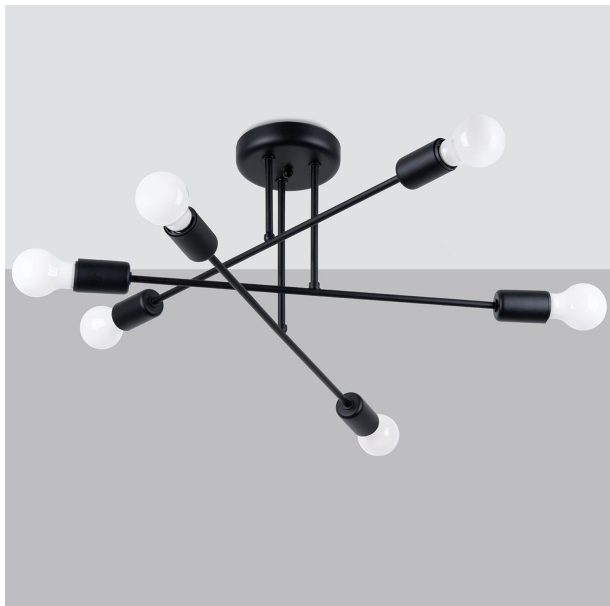

# ARAÑA NORAH 6R NEGRA: UNA ELEGANTE Y SOFISTICADA ADICIÓN A TU ESPACIO, IDEAL PARA ILUMINAR CON ESTILO Y MODERNIDAD. PERFECTA PARA CUALQUIER RINCÓN DE TU HOGAR.

Precio: **113,26€**

- La Araña NORAH 6R negra destaca por su diseño elegante y moderno, que combina funcionalidad con estilo. Con su estructura de seis brazos, proporciona una iluminación envolvente ideal para cualquier espacio. Su acabado en negro mate agrega un toque sofisticado, adaptándose perfectamente a decoraciones contemporáneas. Es una opción perfecta para quienes buscan dar un aire refinado a su hogar o lugar de trabajo.

## Otras características

- La Araña NORAH 6R negra destaca por su diseño elegante y moderno, ideal para dar un toque contemporáneo a cualquier espacio. Su acabado en negro mate no solo aporta sofisticación, sino que también se integra perfectamente en diversas decoraciones. Con 6 bombillas, proporciona una iluminación cálida y envolvente, convirtiéndose en el centro de atención de su ambiente. Perfecta para comedores y salas de estar.

- La araña NORAH 6R negra destaca por su diseño elegante y moderno. Fabricada en metal de alta calidad, ofrece una iluminación cálida y envolvente gracias a sus seis lámparas. Ideal para dar un toque contemporáneo a cualquier espacio, su acabado en negro mate añade sofisticación a la decoración. Perfecta para salones o comedores, esta pieza no solo ilumina, sino que se convierte en un atractivo elemento decorativo.