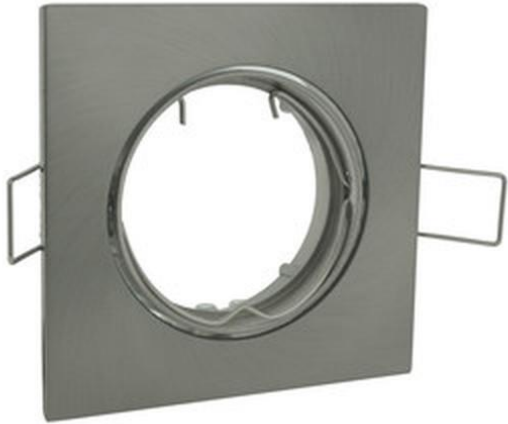

ARO BASCULANTE CUADRADO DE NIQUELADO. IDEAL PARA REALIZAR TUS ESPACIOS CON UN TOQUE MODERNO Y ELEGANTE, COMBINANDO FUNCIONALIDAD Y ESTÉTICA EN CADA RINCÓN DE TU HOGAR.

Precio: 4,69€

- Foco de luz basculante
- Color níquel
- Portalámparas GU10
- Tipo basculante cuadrado

Otras características

- Marca: Electro dh

Descripción del producto

Aro basculante para foco halógeno. De forma cuadrada y color níquel, está hecho en aluminio inyectado. De fácil uso, incluye el muelle para sujetar correctamente la luz y portalámparas GU10. Sus dimensiones son 82 x 82 mm. Alimentación 230 V. bombillas bi-pin GX5.3 y la Línea dicroica MR16.

[Aro basculante cuadrado de niquelado. Ideal para realizar tus espacios con un toque moderno y elegante, combinando funcionalidad y estética en cada rincón de tu hogar.](#)