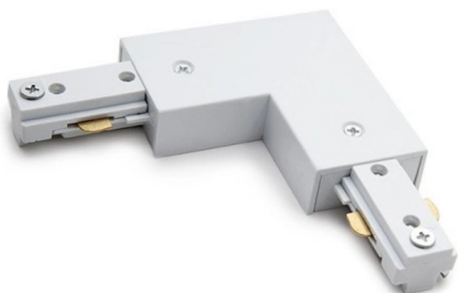

CARRIL LED 3 VIAS MONOFASICA (UN SOLO ENCENDIDO) 2 METROS.

Precio: **4,69€**

- Conector en L
- Ideal para carril LED
- Conector tipo escuadra
- Material plástico

Otras características

- Marca: Electrobilsa

Descripción del producto

Conector en forma de L. Accesorio para carril de focos LED, 3 vías monofásicas, de un solo encendido. Es ajustable con tornillos, de fácil instalación. Utiliza todos los accesorios necesarios para que puedas lograr la iluminación de carril que buscas. Encuentra diferentes focos, y accesorios para tus carriles LED.

[CARRIL LED 3 VIAS MONOFASICA \(UN SOLO ENCENDIDO\) 2 METROS](#)