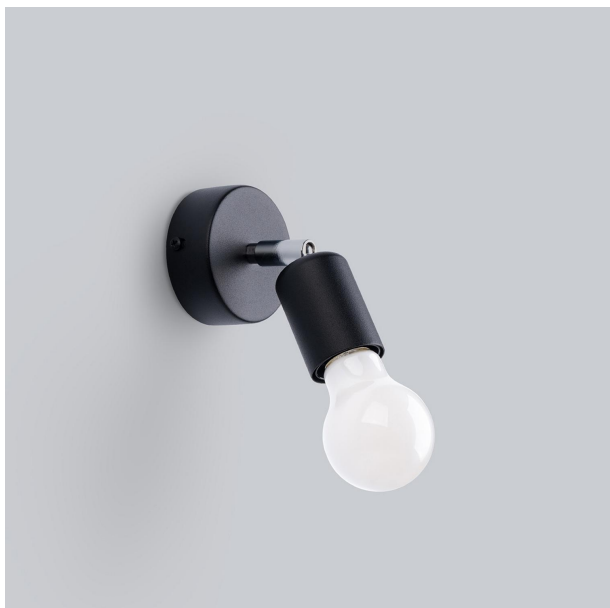

FORNÉS NEGRO, APLICACIÓN 1, FÁCIL DE USAR, RESISTENTE

IDEAL PARA DECORACIÓN Y USO DOMÉSTICO.

Precio: **18,26€**

- el fornes 1 negro es el complemento perfecto para cualquier outfit moderno, destacándose por su diseño elegante que combina comodidad y estilo. su material de calidad ofrece durabilidad, mientras que la suela antideslizante brinda seguridad en cada paso. ideal para quienes buscan un calzado versátil que se adapte tanto a ocasiones formales como informales.
- el papapya papalo tetaque fornes 1 negro destaca por su diseño minimalista y elegante, ideal para cualquier espacio. su acabado mate y su estructura metálica proporcionan un toque contemporáneo, mientras que su luz suave crea un ambiente acogedor. perfecto para salones, pasillos o dormitorios, este aplique es una opción versátil que combina funcionalidad y estética.

Otras características

- el papapya papalo tetaque fornes 1 negro destaca por su diseño minimalista y elegante, ideal para iluminar cualquier espacio. su acabado en negro aporta un toque moderno, mientras que su estructura sencilla permite una fácil instalación en interiores. este aplique no solo es funcional, sino que también se convierte en un elemento decorativo que complementa la estética de tu hogar creando un ambiente cálido y acogedor.

Descripción del producto

descubre la versatilidad y el estilo del que fornes 1 negro, una pieza diseñada para transformar cualquier espacio con elegancia y modernidad. este aplique de pared destaca por su acabado en color negro mate, que no solo aporta un toque contemporáneo, sino que también se integra perfectamente en diversas decoraciones, desde ambientes minimalistas hasta estilos industrial y moderno. su estructura está fabricada con materiales de calidad, garantizando durabilidad y resistencia en el tiempo. el que fornes 1 negro cuenta con un diseño sencillo pero sofisticado, ideal para iluminar pasillos, salones o áreas de trabajo. permite la instalación de bombillas de bajo consumo, lo que lo convierte en una opción eco-amigable y económica. su instalación es rápida y sencilla, lo que facilita su incorporación en cualquier proyecto de interiorismo. además, su luz suave y acogedora genera un ambiente cálido y confortable. con el aplique fornes 1 negro, podrás resaltar elementos decorativos y crear zonas de atmósfera íntima en tu hogar o lugar de trabajo. renueva tu espacio con la iluminación adecuada y descubre cómo este aplique puede realzar el estilo de tu decoración. ideal para aquellos que buscan calidad y diseño en cada rincón de su vida cotidiana.

fornés negro, aplicación 1, fácil de usar, resistente, ideal para decoración y uso doméstico.