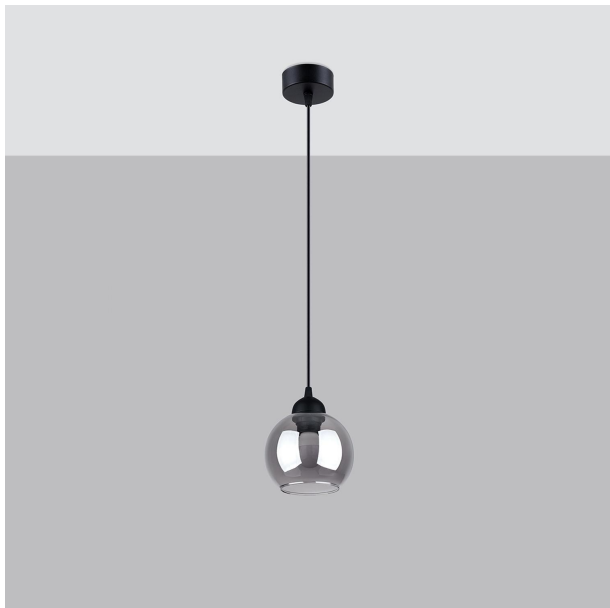

LÁMPARA COLGANTE ALINO 1 EN ELEGANTE NEGRO, PERFECTA PARA ILUMINAR CUALQUIER ESPACIO. SU DISEÑO MODERNO Y MINIMALISTA LA CONVIERTE EN UN ELEMENTO DECORATIVO ATRACTIVO.

Precio: **31,42€**

- La lámpara colgante ALINO 1 en color negro destaca por su elegante diseño minimalista. Su estructura moderna y sofisticada la convierte en la pieza ideal para iluminar cualquier espacio, aportando un toque contemporáneo y chic a tu decoración. Perfecta para salones, comedores o cocinas, su estilo versátil se adapta a diversas ambientaciones. Dale un nuevo aire a tu hogar con esta luminaria única.

Otras características

- La lámpara colgante ALINO 1 en color negro destaca por su elegante diseño minimalista. Su estructura sencilla y moderna la convierte en el elemento perfecto para iluminar cualquier espacio con un toque contemporáneo. Ideal para salones, comedores o cocinas, esta lámpara no solo proporciona luz, sino que también aporta un estilo sofisticado y distintivo a tu decoración.

- La lámpara colgante ALINO 1 en negro destaca por su diseño minimalista y elegante, ideal para dar un toque contemporáneo a cualquier espacio. Su estructura de metal y acabado mate hacen que sea una pieza versátil que se adapta a diferentes estilos de decoración.