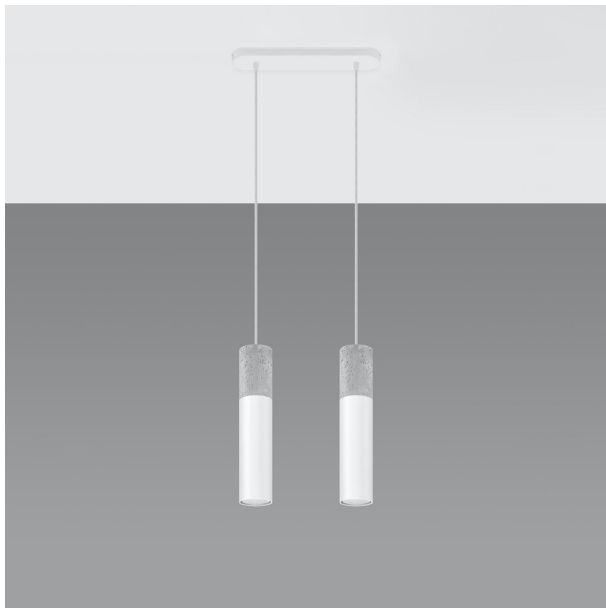

LÁMPARA COLGANTE BLANCA, DISEÑO MODERNO, ILUMINACIÓN LED, REGULABLE; IDEAL PARA DECORAR Y PROPORCIONAR LUZ EN ESPACIOS INTERIORES.

Precio: **111,44€**

la lámpara colgante borgio 2 blanca destaca por su diseño minimalista, que se integra perfectamente en cualquier espacio moderno. su estructura elegante y luminosa proporciona una iluminación suave y cálida, ideal para ambientes acogedores. esta lámpara no solo es funcional, sino que también se convierte en un atractivo elemento decorativo, realzando la estética de tu hogar con su presencia sutil y sofisticada.

Descripción del producto

la lámpara colgante borgio 2 en color blanco es la elección perfecta para iluminar y dar un toque modernista a cualquier espacio. con un diseño elegante y minimalista, esta lámpara se adapta a diversos estilos decorativos, desde el contemporáneo hasta el industrial. su acabado en blanco puro permite que se integre de manera armoniosa en cualquier habitación, ya sea en el comedor, la cocina o el salón. el cuerpo de la lámpara está fabricado con materiales de calidad, asegurando durabilidad y resistencia. la luz que emite es cálida y acogedora, proporcionando la iluminación ideal para crear un ambiente agradable y confortable. su diseño colgante no solo es funcional, sino que también se convierte en un elemento decorativo que atrae la atención de todos. instalar la lámpara borgio 2 es sencillo, lo que la convierte en una opción práctica y accesible para quienes desean redecorar su hogar. además, es compatible con bombillas led, lo que permite un ahorro energético significativo sin sacrificar la calidad de la luz. opta por la lámpara colgante borgio 2 blanca y transforma tu espacio con un toque de elegancia y modernidad. su versatilidad y diseño atemporal la convierten en una adición valiosa a cualquier hogar.