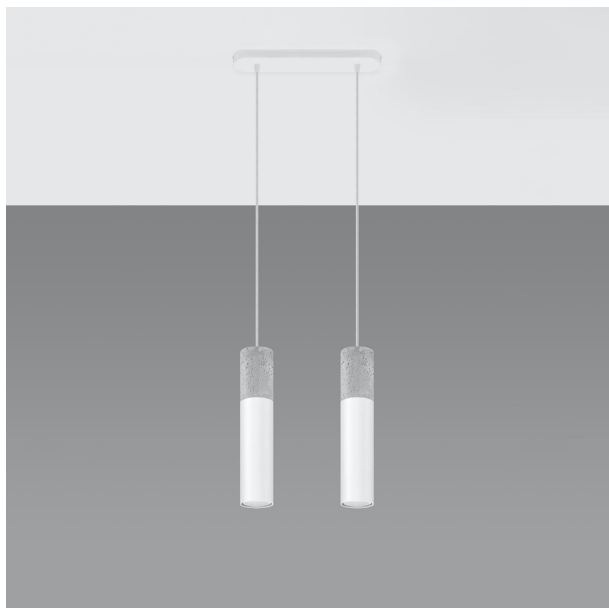

# LÁMPARA COLGANTE BORGIO 2 BLANCA: ILUMINA TUS ESPACIOS CON ESTILO Y ELEGANCIA. PERFECTA PARA CUALQUIER HABITACIÓN, SU DISEÑO MODERNO APORTA UN TOQUE CONTEMPORÁNEO A TU HOGAR.

Precio: **111,44€**

• La lámpara colgante BORGIO 2 blanca destaca por su diseño minimalista, que se integra perfectamente en cualquier espacio moderno. Su estructura elegante y luminosa proporciona una iluminación suave y cálida, ideal para ambientes acogedores. Esta lámpara no solo es funcional, sino que también se convierte en un atractivo elemento decorativo, realzando la estética de tu hogar con su presencia sutil y sofisticada.

## Otras características

• La lámpara colgante BORGIO 2 en color blanca destaca por su diseño minimalista y elegante, ideal para iluminar espacios contemporáneos. Su estructura moderna permite una fácil integración en cualquier ambiente, añadiendo un toque de sofisticación. Perfecta para comedores o salas de estar, esta lámpara ofrece una iluminación suave y cálida que transforma el entorno, convirtiéndose en un elemento central en la decoración.

• La lámpara colgante BORGIO 2 blanca se distingue por su diseño moderno y minimalista, ideal para dar un toque elegante a cualquier espacio. Su acabado

blanco resalta en combinación con diferentes estilos de decoración. Perfecta para iluminar comedores o áreas de trabajo, esta lámpara no solo proporciona luz, sino que también sirve como un atractivo elemento decorativo.

• La lámpara colgante BORGIO 2 blanca destaca por su diseño minimalista y elegante, ideal para iluminar comedores modernos. Su acabado blanco permite que se integre fácilmente en cualquier decoración, creando un ambiente cálido y acogedor. Perfecta para quienes buscan una pieza funcional que también sirva de elemento decorativo.