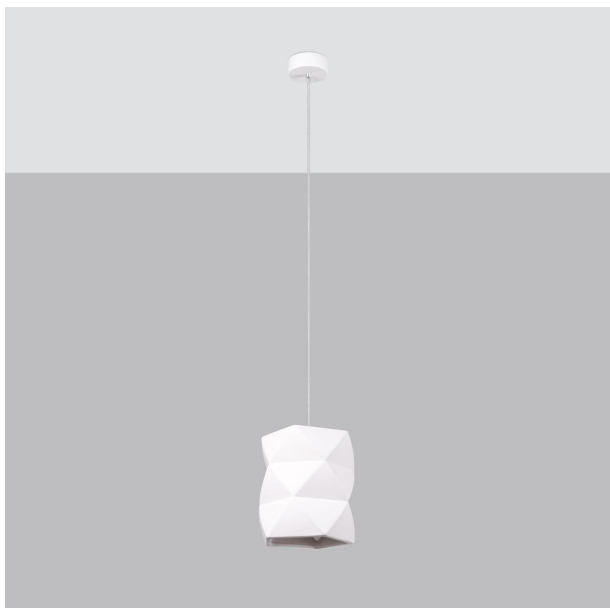

LÁMPARA COLGANTE DE CERÁMICA GOBI, CON DISEÑO ELEGANTE QUE ILUMINA CON ESTILO. APORTA UN TOQUE MODERNO Y ACOGEDOR A TU HOGAR, PERFECTO PARA INTERIORES SOFISTICADOS Y CONTEMPORÁNEOS.

Precio: **50,97€**

- La lámpara colgante de cerámica GOBI destaca por su elegante acabado en tonos terracota, que aporta un toque cálido y acogedor a cualquier espacio. Su diseño contemporáneo y artesanal la convierte en una pieza central ideal para iluminar comedores o salas de estar, fusionando estética y funcionalidad en un solo elemento. Perfecta para quienes buscan un estilo distintivo en su decoración.

Descubre la elegancia y el estilo contemporáneo de la lámpara colgante de cerámica GOBI. Con un diseño distintivo, esta lámpara fusiona la artesanía tradicional con una estética moderna, convirtiéndola en el complemento perfecto para cualquier espacio. La cerámica de alta calidad ofrece una textura rica y un acabado suave, mientras que su forma única proporciona una iluminación cálida y acogedora. La lámpara GOBI es ideal para salón, comedor o espacios de trabajo, aportando un toque de sofisticación y personalidad. Su estructura ligera y suspendida permite jugar con diferentes alturas, adaptándose a las necesidades de cada ambiente. Además, su acabado en tonos neutros se integra con facilidad en diversas paletas de colores, asegurando que todas las miradas se posen sobre su belleza. Compatible con bombillas de bajo consumo, la lámpara colgante GOBI no solo es una elección estética, sino también funcional y ecológica. Diseñada para ser fácilmente montada, su instalación es sencilla y no requiere de herramientas especiales. Agrega la lámpara GOBI a tu hogar y transforma cada rincón con su luz suave y su presencia cautivadora. Un producto que no solo ilumina, sino que también decora e inspira. Dale un nuevo aire a tus espacios con esta pieza única y atemporal. Perfecta para quienes buscan un equilibrio entre lo moderno y lo clásico.