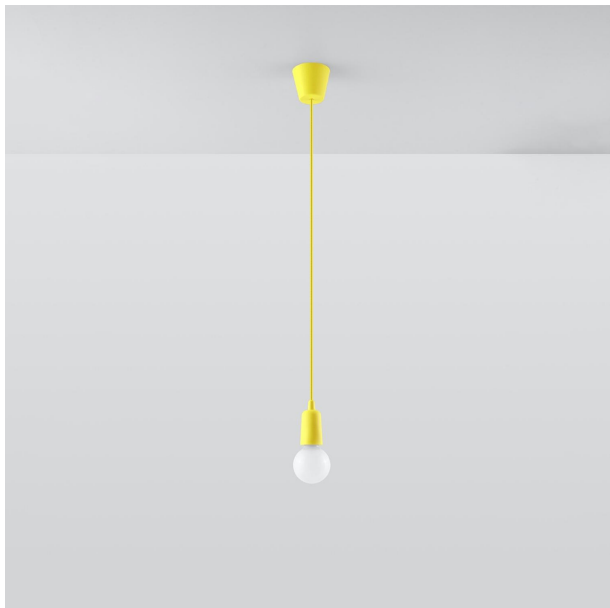

LÁMPARA COLGANTE DIEGO 1 AMARILLA: UNA PIEZA ÚNICA QUE ILLUMINA. CON ESTILO MODERNO Y VIBRANTE. PERFECTA PARA DAR VIDA A CUALQUIER ESPACIO, COMBINA ELEGANCIA Y PRENDE FUNCIONALIDAD.

Precio: **12,32€**

- La lámpara colgante DIEGO 1 en color amarillo destaca por su diseño contemporáneo y su vibrante para iluminar espacios con un toque alegre y vibrante. Ideal para dar un aire moderno a cualquier habitación, su tono brillante no solo aporta luz, sino también calidez y estilo. Perfecta para comedores o cocinas, esta lámpara se convierte en un punto focal que realza la decoración de tu hogar.

Otras características

- La lámpara colgante DIEGO 1 en un vibrante tono amarillo ilumina cualquier espacio con un toque de modernidad y calidez. Su diseño contemporáneo la convierte en el elemento perfecto para dar vida a tu comedor o sala. Con acabados de alta calidad y un estilo minimalista, esta lámpara es ideal para quienes buscan un acento decorativo audaz y alegre en su hogar. ¡Transforma tu ambiente con DIEGO 1!

- La lámpara colgante DIEGO 1 en color amarillo destaca por su diseño moderno y minimalista. Su forma geométrica y vibrante acabado aportan un toque de frescura y energía a cualquier espacio. Ideal para iluminar comedores o salas de estar.