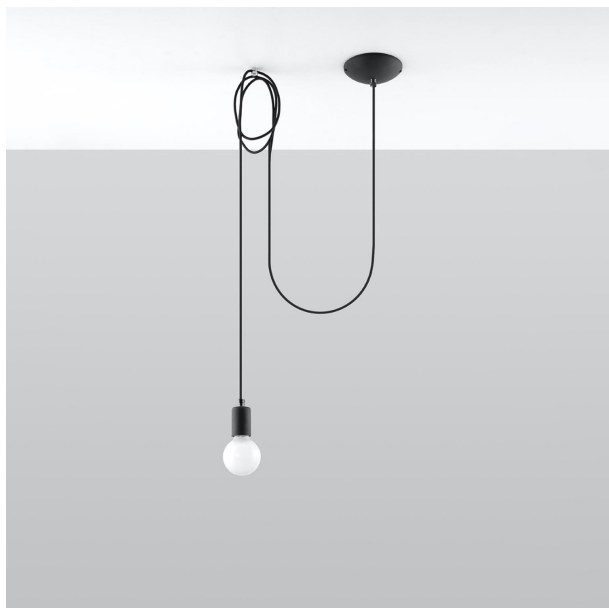

LÁMPARA COLGANTE EDISON 1 EN ELEGANTE NEGRO, PERFECTA PARA DAR UN TOQUE MODERNO Y SOFISTICADO A CUALQUIER ESPACIO. IDEAL PARA ILUMINAR COMEDORES O SALAS DE ESTAR CON ESTILO.

Precio: **38,22€**

- La lámpara colgante EDISON 1 en color negro destaca por su diseño industrial minimalista, que se adapta perfectamente en espacios contemporáneos. Su estructura metálica ofrece una iluminación eficiente y elegante, convirtiéndola en la elección ideal para realzar la decoración de cualquier estancia, desde comedores hasta oficinas. Aporta un toque moderno con su atractivo acabado negro.

Otras características

- La lámpara colgante EDISON 1 en negro destaca por su elegante diseño industrial, que combina un acabado mate con una forma geométrica moderna. Ideal para crear un ambiente acogedor en cualquier espacio, su luminosidad cálida y su estructura robusta la convierten en una pieza clave para la decoración contemporánea. Perfecta para iluminar comedores, salas de estar o espacios de trabajo.

- La lámpara colgante EDISON 1 en negro destaca por su elegante diseño industrial, que fusiona lo moderno con lo retro. Su forma minimalista y el acabado en negro mate la convierten en una pieza ideal para iluminar y decorar cualquier espacio, aportando un toque sofisticado y contemporáneo a tu hogar o espacio comercial. Perfecta para mesas o áreas de descanso.

- La lámpara colgante EDISON 1 en negro destaca por su diseño minimalista y elegante. Su acabado en negro mate proporciona un toque contemporáneo a cualquier espacio, convirtiéndola en una pieza central ideal para comedores o salas de estar. Su estructura simple resalta la belleza de la luz, haciendo de cada rincón un lugar acogedor y moderno. Perfecta para quienes buscan sofisticación en su iluminación.