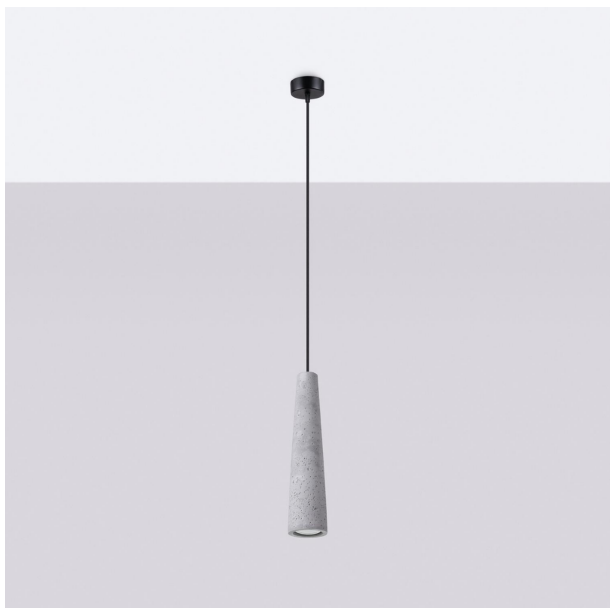

LÁMPARA COLGANTE ELECTRA DE HORMIGÓN, UNA FUSIÓN DE ELEGANCIA Y MODERNIDAD. IDEAL PARA ILUMINAR TUS ESPACIOS CON ESTILO Y DAR UN TOQUE CONTEMPORÁNEO A TU HOGAR.

Precio: **63,71€**

- La lámpara colgante ELECTRA destaca por su diseño industrial y contemporáneo a cualquier espacio. Su acabado en este material le otorga una resistencia única, convirtiéndola en una pieza decorativa ideal tanto para hogares como para oficinas, iluminando con estilo y modernidad.
- La lámpara colgante ELECTRA destaca por su singular difusor de hormigón, que aporta una estética industrial y contemporánea. Su diseño minimalista no solo ilumina, sino que también se convierte en un elemento decorativo, perfecto para espacios modernos. Ideal para crear ambientes acogedores en comedores o salones, su textura y peso añaden un toque de originalidad que la diferencia de las lámparas tradicionales.
- La lámpara colgante ELECTRA destaca por su diseño industrial en hormigón, aportando un toque moderno y elegante a cualquier espacio. Su acabado minimalista y sobrio la convierte en el complemento perfecto para ambientes contemporáneos, mientras que su estructura robusta garantiza durabilidad y estabilidad. Ideal para iluminar con estilo en comedores, salas de estar o espacios de trabajo.