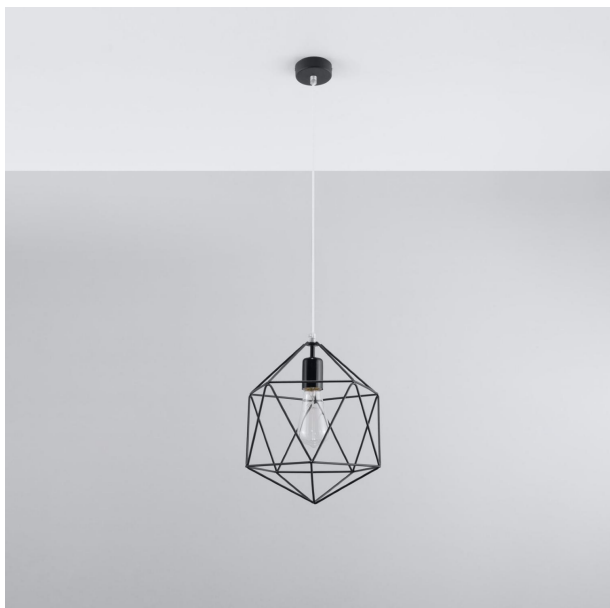

LÁMPARA COLGANTE GASPARE NEGRA: UNA PIEZA ELEGANTE QUE ILLUMINA TU ESPACIO CON ESTILO. SU DISEÑO MODERNO Y SOFISTICADO LA CONVIERTE EN EL COMPLEMENTO PERFECTO PARA CUALQUIER HABITACIÓN.

Precio: **50,97€**

- La lámpara colgante GASPARE negra destaca por su moderno diseño contemporáneo y elegante, ideal para iluminar y decorar espacios modernos. Su estructura minimalista y acabado en negro mate ofrecen un toque sofisticado que combina a la perfección con diferentes estilos de decoración. Perfecta para comedores, salas o cocinas, proporciona una iluminación cálida y acogedora. Transformar tu hogar es más fácil con esta pieza única.

Otras características

- La lámpara colgante GASPARE negra destaca por su moderno diseño minimalista, que añade un toque contemporáneo a cualquier espacio. Su acabado en negro mate combina elegancia y versatilidad, iluminando ambientes con un estilo sofisticado. Ideal para comedores o salones, su estructura estilizada se convierte en el centro de atención, creando una atmósfera acogedora y chic.
- La lámpara colgante GASPARE negra destaca por su elegante diseño minimalista que combina a la perfección con cualquier estilo decorativo. Su acabado en negro mate no solo aporta modernidad, sino que también crea un ambiente acogedor y sofisticado. Ideal para iluminar espacios como comedores o salas, su estética única se convierte en el centro de atención en cualquier habitación. Esta lámpara es perfecta para iluminar áreas como comedores, salas de estar o cocinas, y su instalación es sencilla, lo que facilita su integración en cualquier proyecto de decoración. La GASPARE no solo cumple la función de fuente de luz, sino que también actúa como un elemento decorativo que realzará la estética de tu espacio. Compatible con bombillas LED, es una opción sostenible que te permitirá ahorrar energía mientras disfrutas de una iluminación eficiente. Su diseño distintivo y elegante la convierte en una pieza central que atraerá todas las miradas. Opta por la lámpara colgante GASPARE negra y transforma tu espacio con un toque de modernidad y estilo.

Descripción del producto