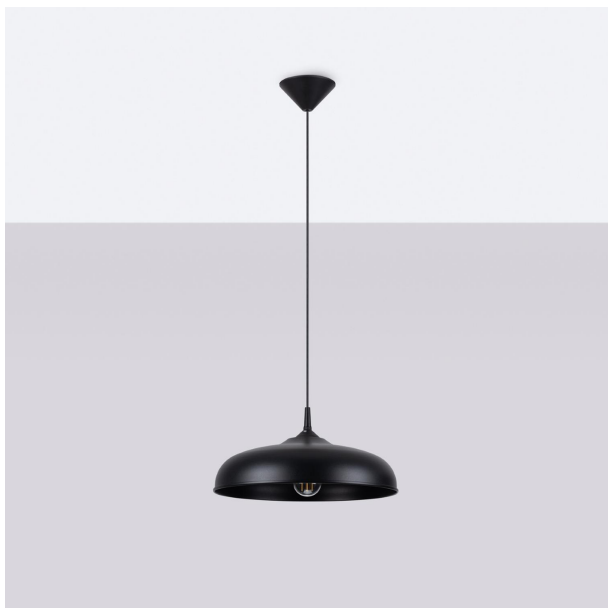

LÁMPARA COLGANTE GINA EN NEGRO, MODERNA Y ELEGANTE. IDEAL PARA DAR UN TOQUE SOFISTICADO A COMEDORES, SALONES O COCINAS. SU DISEÑO MINIMALISTA REALZA CUALQUIER ESTILO DECORATIVO.

Precio: **99,10€**

- La lámpara colgante GINA negra destaca por su elegante diseño minimalista, que la convierte en un elemento focal perfecto para cualquier espacio. Su acabado en negro mate añade un toque contemporáneo, mientras que su forma moderna brinda una iluminación suave y acogedora, ideal para comedores o salas de estar. Una pieza versátil que combina estilo y funcionalidad, realizando la decoración de tu hogar.