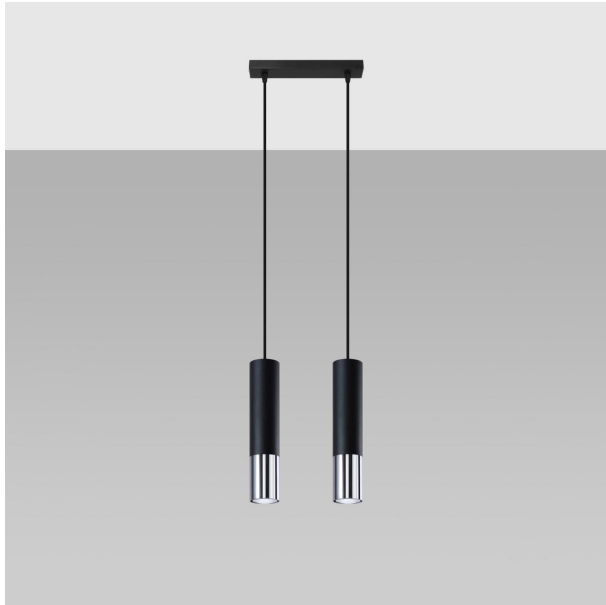

LÁMPARA COLGANTE LOOPEZ 2, EN ELEGANTE NEGRO Y CROMO, PERFECTA PARA ILUMINAR TU ESPACIO CON ESTILO MODERNO. IDEAL PARA SALAS, COMEDORES Y OFICINAS, AÑADE UN TOQUE CONTEMPORÁNEO.

Precio: **106,18€**

- La lámpara colgante LOOPEZ 2 en negro y cromo destaca por su elegante diseño minimalista para modernizar cualquier espacio. Su acabado en cromo brillante refleja la luz, creando un ambiente sofisticado y acogedor. Perfecta para espacios contemporáneos, esta lámpara aporta un toque de estilo, ya sea en comedores, salones o cocinas.
- La lámpara colgante LOOPEZ 2 combina un elegante acabado negro con detalles en cromo, convirtiéndola en una opción ideal para añadir un toque moderno a cualquier espacio. Su diseño minimalista y estilizado no solo ilumina, sino que también se convierte en un punto focal decorativo, perfecta para comedores o salas de estar. La fusión de colores y formas refleja sofisticación y modernidad en tu hogar.
- La lámpara colgante LOOPEZ 2 se destaca por su elegante diseño en negro y cromo, que aporta un toque moderno y sofisticado a cualquier espacio. Su estructura minimalista y sus acabados brillantes la convierten en una pieza central ideal para comedores o salones, proporcionando una iluminación acogedora y estilizada que complementa su ambiente.
- La lámpara colgante LOOPEZ 2 destaca por su elegante diseño en negro y cromo, aportando un toque moderno a cualquier espacio. Su estructura minimalista se complementa con una iluminación cálida que crea un ambiente acogedor. Perfecta para comedores o salas de estar, esta lámpara no solo ilumina, sino que también se convierte en un atractivo foco decorativo. Ideal para quienes buscan una pieza que combine funcionalidad y estilo.
- La lámpara colgante LOOPEZ 2 en negro y cromo destaca por su elegante diseño contemporáneo que integra perfectamente modernidad y estilo. Su sofisticada combinación de acabados crea un ambiente acogedor, ideal para iluminar con clase cualquier espacio. Ideal para salones o comedores, se convierte en un elemento decorativo que atrae las miradas y realza la estética del lugar.

Descripción del producto