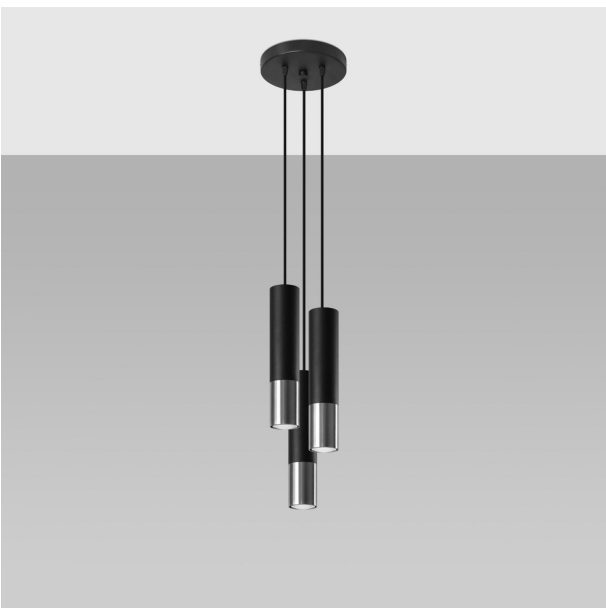

# LÁMPARA COLGANTE LOOPEZ 3P EN ELEGANTE NEGRO Y CROMO, PERFECTA PARA AÑADIR UN TOQUE MODERNO Y SOFISTICADO A CUALQUIER ESPACIO. IDEAL PARA COMEDORES Y SALAS DE ESTAR.

Precio: **154,31€**

• La lámpara colgante LOOPEZ 3P en color negro y cromo destaca por su diseño moderno y minimalista, ideal para iluminar espacios contemporáneos. Su elegante combinación de materiales ofrece un toque sofisticado, convirtiéndola en un elemento decorativo esencial para cualquier ambiente. Perfecta para la cocina o el comedor, proporciona una luz cálida y envolvente, realzando la belleza de tu hogar.

## Otras características

• La lámpara colgante LOOPEZ 3P en negro y cromo destaca por su diseño moderno y elegante, ideal para aportar un toque contemporáneo a cualquier espacio. Su estructura suspendida y la combinación de acabados crean un efecto visual impactante, convirtiéndola en un elemento decorativo que ilumina y embellece tu hogar. Perfecta para comedores o salones, añade un aire sofisticado a tu ambiente.

aporta luz, sino que también se convierte en una pieza central que añade un toque de sofisticación a tu decoración.

• La lámpara colgante LOOPEZ 3P combina un elegante acabado negro con detalles en cromo, creando un impacto visual moderno y sofisticado. Su diseño minimalista en forma de tres esferas proporciona una iluminación cálida y acogedora, ideal para cualquier espacio. Perfecta para realzar la decoración de tu hogar, esta lámpara no solo ilumina, sino que también sirve como un atractivo elemento decorativo contemporáneo.