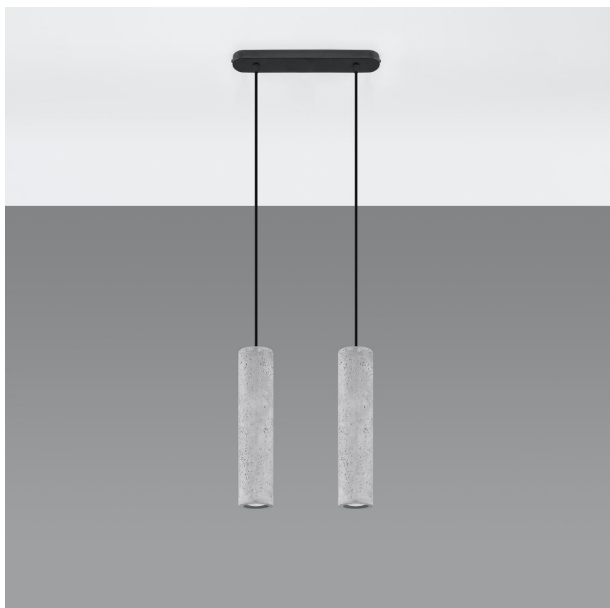

LÁMPARA COLGANTE LUVO 2: APORTA UN TOQUE MODERNO Y ELEGANTE A TU ESPACIO. IDEAL PARA COMEDORES Y SALAS, SU DISEÑO MINIMALISTA REALZA CUALQUIER DECORADO. ¡ILUMINA TU HOGAR CON ESTILO!

Precio: **101,93€**

- La lámpara colgante LUVO 2 destaca por su diseño contemporáneo, que combina una estructura de metal y un acabado en negro mate. Esta pieza no solo ilumina, sino que también añade un toque moderno y sofisticado a cualquier espacio. Ideal para comedores o salas de estar, su estilo minimalista se adapta a diversos ambientes, convirtiéndola en un elemento decorativo esencial.

Otras características

- La lámpara colgante LUVO 2 destaca por su diseño moderno y elegante, ideal para realzar cualquier espacio. Su estructura metálica de acabado mate no solo proporciona un toque contemporáneo, sino que también asegura durabilidad. Perfecta para ambientes como comedores o salas de estar, la LUVO 2 se convierte en el punto focal de la decoración, ofreciendo una iluminación cálida y acogedora.

- La lámpara colgante LUVO 2 destaca por su diseño minimalista y elegante, ideal para cualquier espacio moderno. Su estructura en metal pulido aporta un toque de sofisticación, mientras que su luz cálida crea un ambiente acogedor. Con su versatilidad, es perfecta para iluminar comedores, salas de estar o espacios de trabajo, convirtiéndola en una pieza clave para la decoración contemporánea.