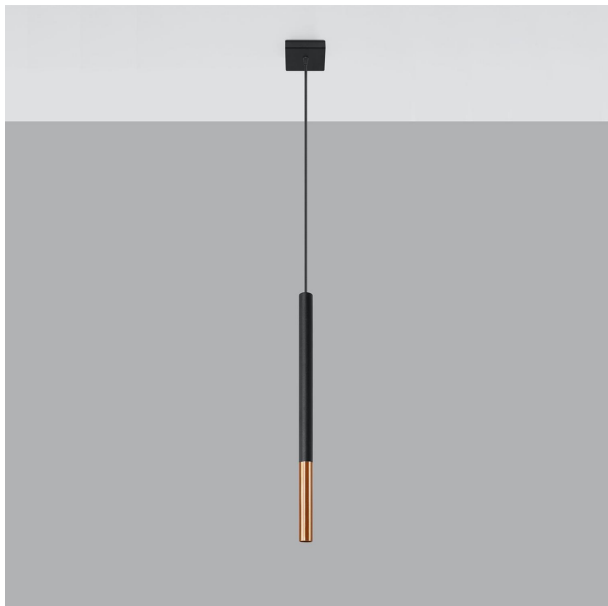

# LÁMPARA COLGANTE MOZAICA 1 EN ELEGANTE NEGRO Y SOFISTICADO COBRE. IDEAL PARA DAR UN TOQUE MODERNO Y ACOGEDOR A TU ESPACIO. PERFECTA PARA CUALQUIER ESTILO DE DECORACIÓN.

Precio: **45,94€**

- La lámpara colgante MOZAICA 1 en negro/cobre destaca por su elegante diseño geométrico que aporta un toque moderno y sofisticado a cualquier espacio. Su estructura metálica combina la calidez del cobre con la sobriedad del negro, creando un contraste visual impactante. Ideal para iluminar comedores o salas de estar, esta lámpara no solo es funcional, sino también una pieza decorativa que transforma el ambiente.