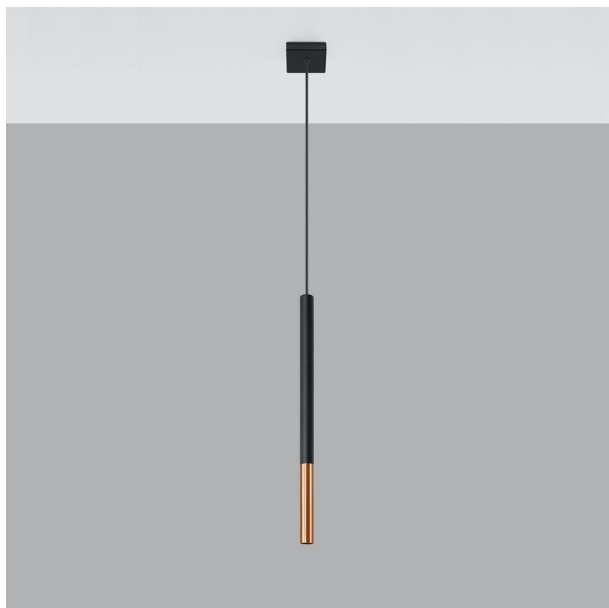

LÁMPARA COLGANTE NEGRA Y COBRE, DISEÑO MODERNO, IDEAL PARA ILUMINAR Y DECORAR ESPACIOS INTERIORES.

Precio: **45,94€**

- la lámpara colgante mozaica 1 en negro/cobre destaca por su elegante diseño geométrico que aporta un toque moderno y sofisticado a cualquier espacio. su estructura metálica combina la calidez del cobre con la sobriedad del negro, creando un contraste visual impactante. ideal para iluminar comedores o salas de estar, esta lámpara no solo es funcional, sino también una pieza decorativa que transforma el ambiente.