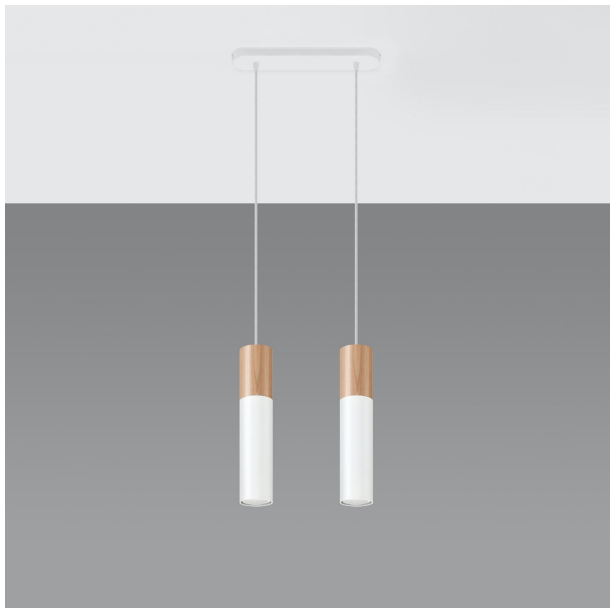

# LÁMPARA COLGANTE PABLO 2 EN BLANCO, IDEAL PARA ILUMINAR Y EMBELLEZCAR TUS ESPACIOS. SU DISEÑO MODERNO Y ELEGANTE SE ADAPTA A CUALQUIER AMBIENTE, CREANDO UNA ATMÓSFERA ACOGEDORA.

Precio: **104,67€**

- La lámpara colgante PABLO 2 en color blanco destaca por su diseño minimalista y elegante, ideal para iluminar cualquier espacio con estilo. Su acabado blanco mate no solo aporta luminosidad, sino que también se integra fácilmente en diversas decoraciones. Perfecta para comedores o salones, esta lámpara se convierte en un punto focal que combina funcionalidad y estética moderna.

## Otras características

- La lámpara colgante PABLO 2 en color blanco destaca por su diseño minimalista que se adapta a cualquier ambiente moderno. Su luz suave y difusa crea una atmósfera cálida y acogedora, ideal para espacios de comedor o salas de estar. Con acabados de alta calidad, esta lámpara no solo ilumina, sino que también agrega un toque elegante y contemporáneo a la decoración de tu hogar.