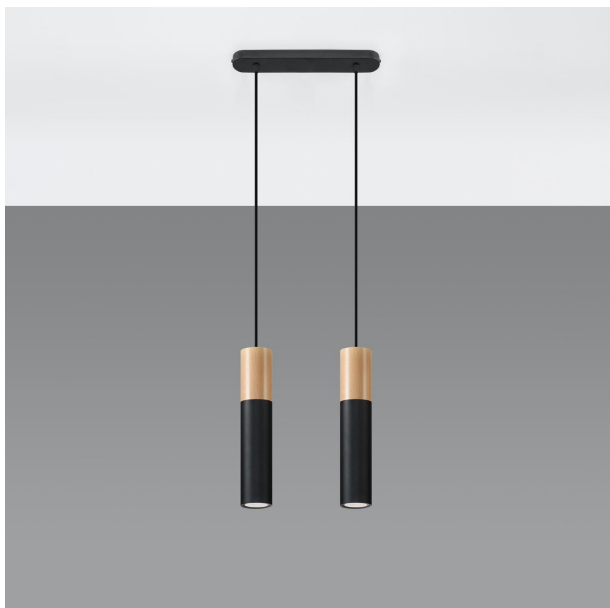

# LÁMPARA COLGANTE PABLO 2 EN COLOR NEGRO, PERFECTA PARA ILUMINAR Y DECORAR TU HOGAR CON UN TOQUE MODERNO Y ELEGANTE. IDEAL PARA CUALQUIER ESPACIO, RESALTA SU ESTILO ÚNICO.

Precio: **104,67€**

- La lámpara colgante PABLO 2 en negro destaca por su elegante diseño minimalista, ideal para complementar cualquier espacio moderno. Su estructura ofrece una iluminación cálida y acogedora, convirtiéndola en la opción perfecta para crear un ambiente sofisticado en tu hogar.

- La lámpara colgante PABLO 2 en color negro destaca por su elegante diseño minimalista, ideal para aportar un toque contemporáneo a cualquier espacio. Su estructura sencilla y sofisticada la convierte en un elemento versátil que se adapta a diversas decoraciones, desde lo industrial hasta lo moderno, iluminando tu hogar con un estilo único.

- La lámpara colgante PABLO 2 en color negro destaca por su diseño moderno y minimalista, ideal para iluminar espacios contemporáneos. Su estructura elegante y sofisticada proporciona una luz suave y acogedora, perfecta para crear ambientes cálidos en comedores o salas de estar. Aporta un toque de distinción y estilo, convirtiéndola en un elemento