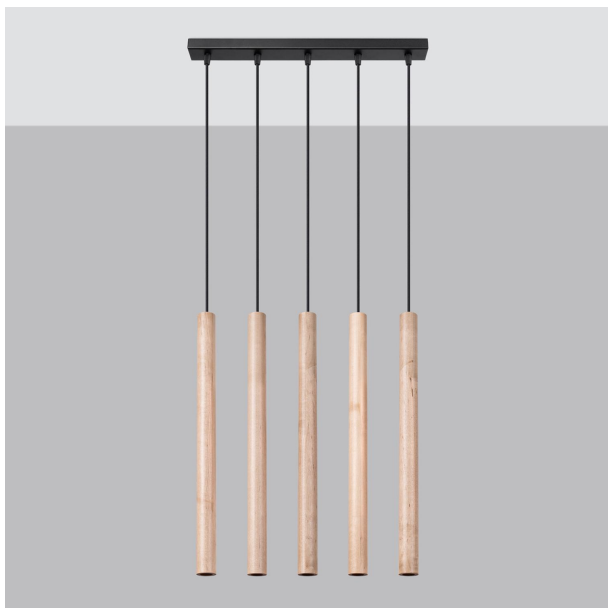

LÁMPARA COLGANTE PASTELO 5L DE MADERA: LA FUSIÓN PERFECTA ENTRE DISEÑO MODERNO Y CALIDEZ NATURAL, IDEAL PARA ILUMINAR Y EMBELLEZER CUALQUIER ESPACIO DE TU HOGAR.

Precio: **189,70€**

- La lámpara colgante PASTELO 5L destaca por su elegante diseño en madera, que aporta calidez y un toque moderno a cualquier espacio. Con cinco luces, ofrece una iluminación envolvente perfecta para comedores o salas de estar. Su acabado natural resalta la belleza de la madera, convirtiéndola en un elemento decorativo que combina funcionalidad y estilo. Ideal para quienes buscan un ambiente acogedor y contemporáneo.