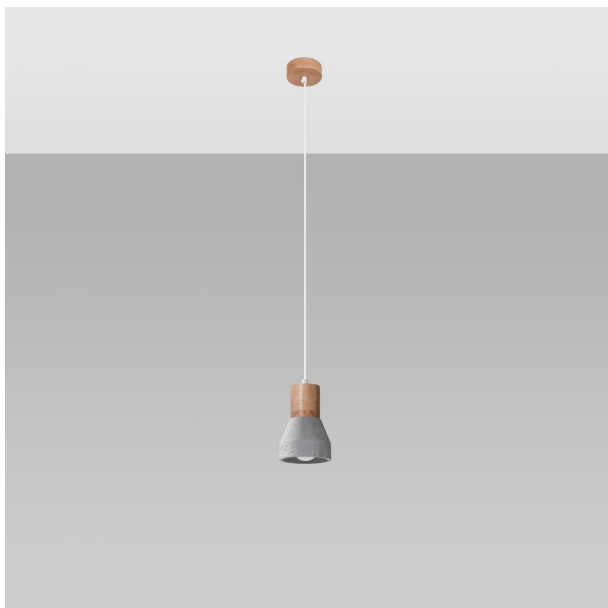

# LÁMPARA COLGANTE QUBIC EN ELEGANTE COLOR GRIS, IDEAL PARA ILUMINAR Y REALZAR CUALQUIER ESPACIO. SU DISEÑO MODERNO Y MINIMALISTA SE ADAPTA A TUS AMBIENTES DE ESTILO.

Precio: **73,62€**

- La lámpara colgante QUBIC en gris destaca por su diseño geométrico moderno, que aporta un toque contemporáneo a cualquier espacio. Su estructura minimalista y elegante se integra perfectamente en una variedad de decoraciones, haciendo de esta lámpara una opción versátil y estilizada para iluminar tu hogar con personalidad. Ideal para comedores, salas o cocinas modernas.

## Otras características

- La lámpara colgante QUBIC gris destaca por su diseño minimalista y elegante. Su acabado en gris mate aporta un toque contemporáneo, ideal para modernizar cualquier espacio. Con un estilo geométrico, es perfecta para crear ambientes acogedores, ya sea en el comedor, la cocina o el salón, combinando funcionalidad y estética en un solo elemento.

- La lámpara colgante QUBIC en gris destaca por su moderno diseño geométrico, que aporta un toque contemporáneo a cualquier espacio. Su estructura minimalista no solo ilumina, sino que también actúa como una pieza decorativa que complementa la estética de tu hogar. Ideal para salones y comedores, su acabado gris se integra a la perfección con diversos estilos de decoración.