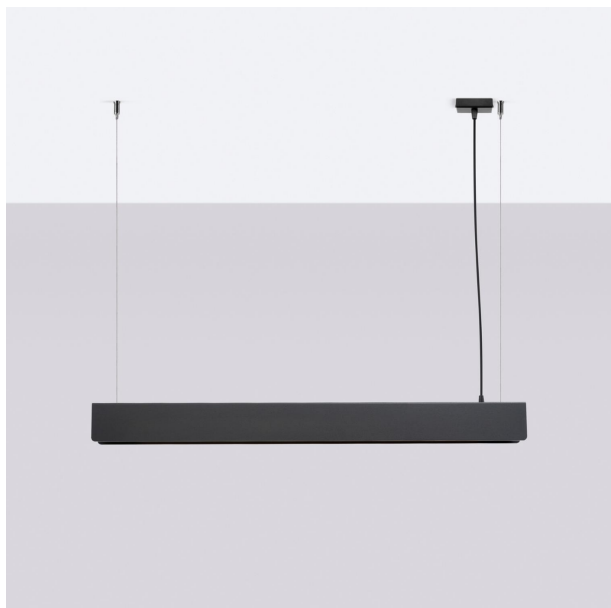

LÁMPARA COLGANTE SPARK NEGRA: UNA PIEZA SOFISTICADA QUE COMBINA ESTILO MODERNO Y ELEGANCIA. IDEAL PARA ILUMINAR Y TRANSFORMAR CUALQUIER ESPACIO CON SU DISEÑO MINIMALISTA Y CONTEMPORÁNEO.

Precio: **113,26€**

- La lámpara colgante SPARK negra destaca por su diseño minimalista y elegante, que se adapta perfectamente a cualquier espacio moderno. Su acabado en negro mate no solo aporta un toque contemporáneo, sino que también permite resaltar la luz cálida que emite, creando una atmósfera acogedora. Ideal para el comedor o la sala de estar, su versatilidad la convierte en una elección perfecta para iluminar y decorar.

- La lámpara colgante SPARK negra destaca por su elegante diseño minimalista, ideal para añadir un toque moderno a cualquier espacio. Fabricada con materiales de alta calidad, su acabado negro mate la convierte en un elemento versátil que complementa tanto decoraciones contemporáneas como clásicas. Su luz suave crea una atmósfera acogedora, perfecta para comedores, cocinas o salones, creando un ambiente acogedor y a la vez estiloso. Su forma sencilla y estilizada permite que se integre con facilidad en cualquier decoración. Además, su altura ajustable hace que puedas adaptarla a diferentes alturas de techos. La lámpara colgante SPARK no solo ofrece una iluminación cálida y envolvente, sino que también se convierte en un elemento decorativo que aportará carácter a tu espacio. Es perfecta para luces LED, lo que favorece un ahorro energético y una larga duración. Dale un nuevo aire a tu hogar con la lámpara colgante SPARK y disfruta de su estilo único y funcionalidad.