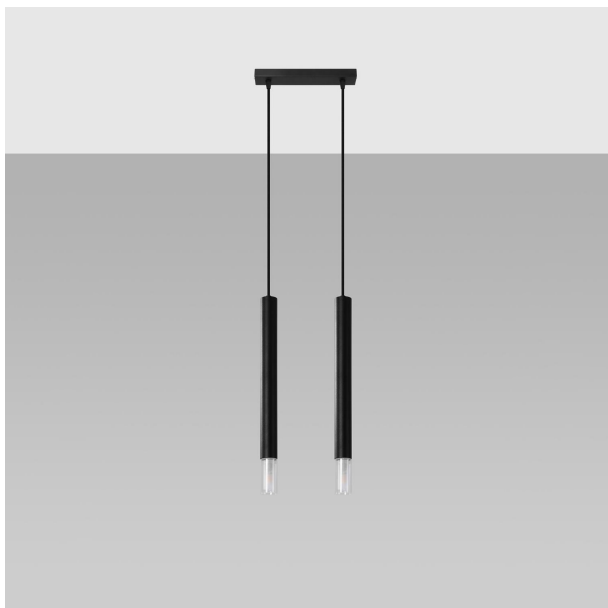

LÁMPARA COLGANTE WEZYR 2 NEGRA, ELEGANTE Y MODERNA. IDEAL PARA ILUMINAR CUALQUIER ESPACIO CON ESTILO. SU DISEÑO MINIMALISTA SE ADAPTA A TU DECORACIÓN, CREANDO UN AMBIENTE ACOGEDOR Y CHIC.

Precio: **97,68€**

• La lámpara colgante WEZYR 2 negra destaca por su elegante diseño minimalista que se adapta a cualquier espacio moderno. Su estructura en color negro mate aporta un toque contemporáneo, mientras que su difusor de luz garantiza una iluminación suave y acogedora. Perfecta para crear un ambiente cálido en comedores o salones, esta lámpara se convierte en el elemento central que fusiona estilo y funcionalidad.

• La lámpara colgante WEZYR 2 negra destaca por su elegante diseño minimalista, que se integra perfectamente en cualquier espacio moderno. Su acabado en negro mate proporciona un toque sofisticado, mientras que su luz cálida crea un ambiente acogedor. Ideal para iluminar comedores o salas de estar, esta lámpara combina funcionalidad y estilo, convirtiéndose en un elemento imprescindible para quienes buscan una decoración contemporánea.

• La lámpara colgante WEZYR 2 negra destaca por su diseño minimalista y elegante, ideal para cualquier espacio contemporáneo. Con una estructura de metal que proporciona durabilidad, su acabado negro mate crea un ambiente sofisticado, haciendo que esta pieza no solo ilumine, sino que también actúe como un elemento decorativo clave en tu hogar. Perfecta para comedores o salones modernos, añade un aire de contemporaneidad que complementa diversos estilos decorativos, desde el industrial hasta el escandinavo.