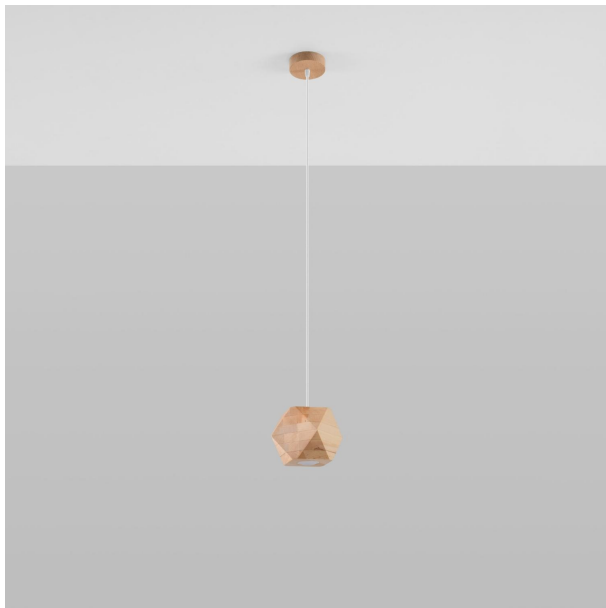

# LÁMPARA COLGANTE WOODY DE MADERA NATURAL, IDEAL PARA DAR UN TOQUE CÁLIDO Y ELEGANTE A TU ESPACIO. PERFECTA PARA CUALQUIER AMBIENTE, COMBINA ESTILO Y FUNCIONALIDAD.

Precio: **90,60€**

- Elegante lámpara colgante WOODY, elaborada en madera natural, que aporta calidez y un toque orgánico a cualquier espacio. Su atractivo diseño resalta por la textura única de la madera, convirtiéndola en un elemento decorativo ideal para ambientes rústicos y modernos. Perfecta para iluminar comedores o áreas de trabajo, su estilo versátil se adapta fácilmente a diversas decoraciones.