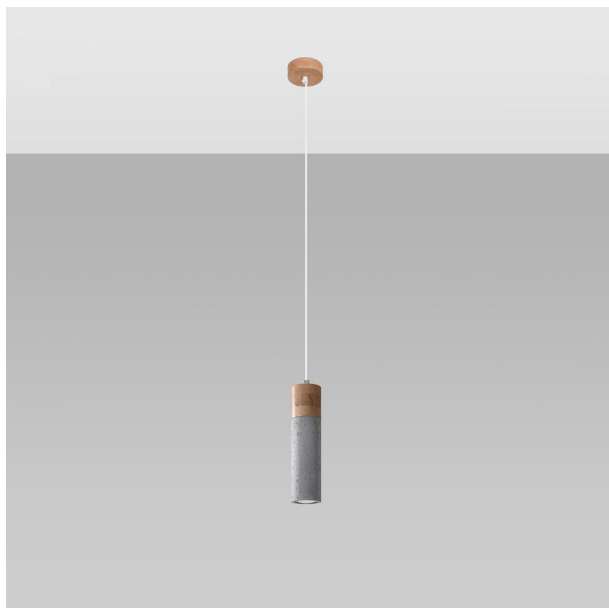

# LÁMPARA COLGANTE ZANE 1 GRIS, ELEGANCIA MODERNA PARA CUALQUIER ESPACIO. SU DISEÑO MINIMALISTA Y SU ACABADO GRIS APORTAN ESTILO Y LUMINOSIDAD A TU HOGAR U OFICINA.

Precio: **73,62€**

- La lámpara colgante ZANE 1 en gris se destaca por su diseño moderno y minimalista. Fabricada en un elegante acabado gris proporciona un toque contemporáneo a cualquier espacio. Ideal para iluminar comedores o salas de estar, esta lámpara no solo cumple una función práctica, sino que también actúa como un atractivo elemento decorativo. Añade estilo y distinción a tus ambientes con la ZANE 1.

## Otras características

- La lámpara colgante ZANE 1 en gris destaca por su diseño contemporáneo y sencillo. Su elegante acabado gris no solo aporta un toque de modernidad, sino que también se integra con facilidad en cualquier estilo de decoración. Ideal para iluminar espacios como comedores o salas de estar, esta lámpara se convierte en un elemento focal que combina funcionalidad y estética.