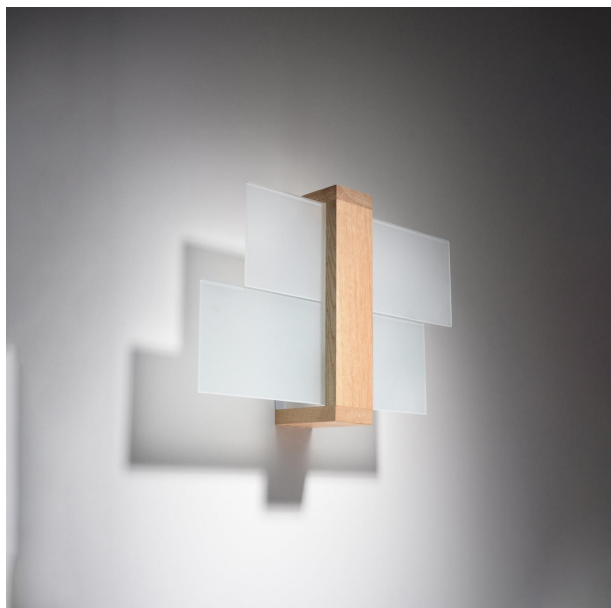

LÁMPARA DE PARED FENIKS 1 EN ELEGANTE MADERA NATURAL. HAZ BRILLAR TUS ESPACIOS CON SU DISEÑO ÚNICO Y CÁLIDO. PERFECTO PARA APORTAR UN TOQUE ACOGEDOR A TU HOGAR.

Precio: **73,62€**

- La lámpara de pared FENIKS 1 destaca por su elegante diseño en madera natural, que aporta calidez y un toque orgánico a cualquier espacio. Su estructura minimalista y el acabado en tono madera resaltan la belleza de la materia prima, convirtiéndola en una opción ideal para iluminar con estilo. Perfecta para crear ambientes acogedores y sofisticados en tu hogar.

Otras características

- La lámpara de pared FENIKS 1 destaca por su elegante diseño en madera natural, que aporta calidez y un toque rústico a cualquier espacio. Ideal para crear una atmósfera acogedora, su acabado en madera resalta la belleza de los ambientes, convirtiéndola en la elección perfecta para decorar con estilo y originalidad.

- La lámpara de pared FENIKS 1 destaca por su elegante diseño en madera natural, perfecto para añadir un toque cálido y acogedor a cualquier espacio. Su acabado auténtico resalta la belleza de la madera, convirtiéndola en una pieza decorativa que ilumina con estilo. Ideal para salones o dormitorios, su combinación de funcionalidad y estética la convierte en una elección excepcional para realizar la decoración de tu hogar.