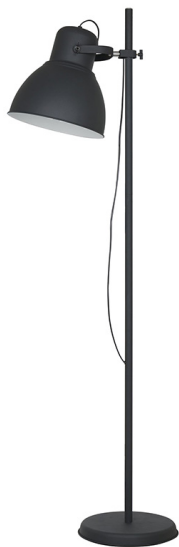

LAMPARA DE PIE E27 BLANCO

Prendeluz S.L.

Precio: **159,27€**

- Lámpara de pie negra
- Con foco desplazable a lo largo de la barra
- Potencia 60 W
- Voltaje 220 V

Otras características

- Marca: Electrobilsa

Descripción del producto

Lámpara de pie negra ideal para el salón de la casa. Compuesta por base, barra y capuchón. El capuchón es desplazable a lo largo de su barra por lo que se puede enfocar hacia la dirección deseada y regularla al gusto. Usa bombillas con casquillo E27 (No incluye la bombilla) y se recomienda utilizar una LED. Se puede combinar con la lámpara de techo para seguir el mismo estilo. Tiene una altura de 1800 mm, una potencia de 60W y un voltaje de 220V.

[LAMPARA DE PIE E27 BLANCO](#)