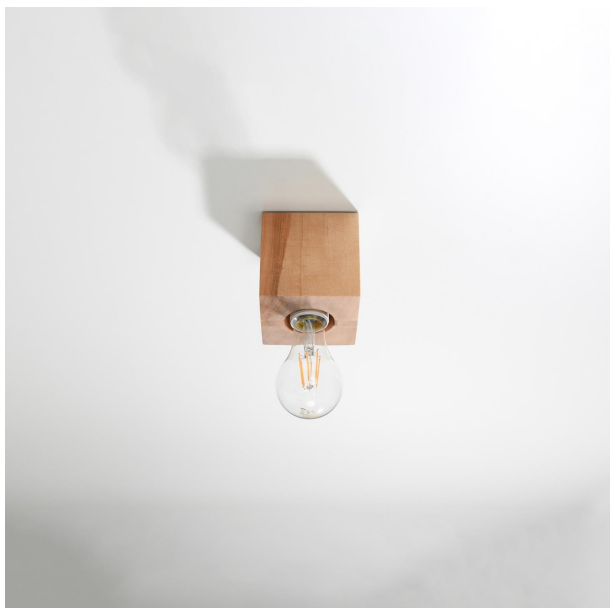

LÁMPARA DE TECHO ARIZ, ELABORADA EN MADERA NATURAL. UN ELEMENTO DE DISEÑO QUE APORTA CALIDEZ Y ELEGANCIA A CUALQUIER ESPACIO. IDEAL PARA ILUMINAR TU HOGAR CON ESTILO.

Precio: **36,81€**

- La lámpara de techo ARIZ destaca por su diseño en madera natural, que aporta un toque cálido y orgánico a cualquier espacio. Su acabado artesanal resalta la belleza de la madera, convirtiéndola en un elemento decorativo ideal para interiores modernos y acogedores. Perfecta para iluminar con estilo tu hogar, ofrece una distribución de luz suave y envolvente.

Otras características

- La lámpara de techo ARIZ destaca por su diseño en madera natural, que aporta calidez y un toque orgánico a cualquier espacio. Su estructura elegante y minimalista se integra perfectamente en decoraciones contemporáneas, creando un ambiente acogedor y luminoso. Ideal para salones y comedores, esta lámpara no solo ilumina, sino que también actúa como un impresionante elemento decorativo.

- La lámpara de techo ARIZ destaca por su diseño en madera natural, aportando un toque cálido y orgánico a cualquier espacio. Su estructura elegante y minimalista la convierte en una opción ideal para iluminar con estilo, creando ambientes acogedores en salones o comedores. Esta pieza es perfecta para quienes buscan un elemento decorativo que combine funcionalidad y estética sostenible.

- La lámpara de techo ARIZ destaca por su diseño en madera natural, aportando calidez y un toque orgánico a cualquier espacio. Su estructura elegante combina perfectamente con diversos estilos de decoración, haciendo de esta lámpara un elemento versátil y contemporáneo. Ideal para iluminar con suavidad y crear un ambiente acogedor en salones o comedores.