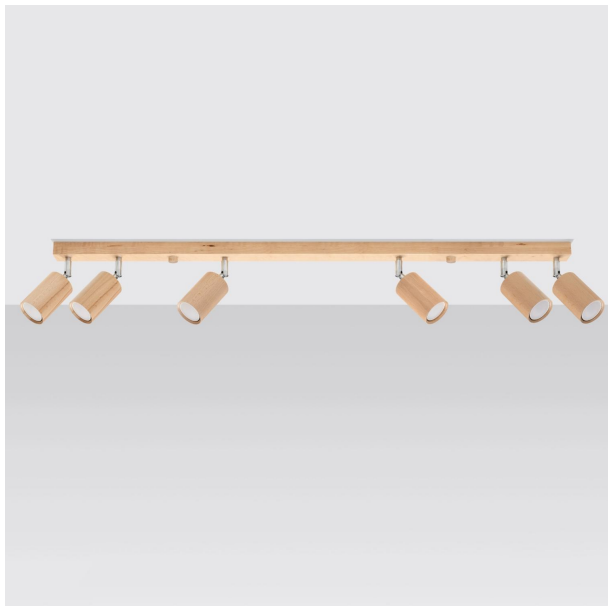

LÁMPARA DE TECHO BERG 6 EN MADERA NATURAL. IDEAL PARA ILUMINAR Y EMBELLECEER CUALQUIER ESPACIO, APORTA CALIDEZ Y ESTILO, FUSIONANDO DISEÑO Y FUNCIONALIDAD DE MANERA EXCEPCIONAL.

Precio: **216,60€**

- La lámpara de techo BERG 6 destaca por su estructura en madera natural, que aporta un toque cálido y elegante a cualquier espacio. Sus seis puntos de luz garantizan una iluminación óptima, ideal para iluminar salones o comedores con estilo. Su acabado en madera natural se integra perfectamente en decoraciones tanto modernas como rústicas.

- La lámpara de techo BERG 6 destaca por su impresionante diseño en madera natural, aportando un toque cálido y acogedor a cualquier espacio. Su estructura elegante y moderna no solo ilumina, sino que también realza la decoración de la habitación. Ideal para quienes buscan un equilibrio entre estilo y funcionalidad en su hogar.

- La lámpara de techo BERG 6 destaca por su elegante diseño en madera natural, que aporta calidez y estilo a cualquier espacio. Su estructura minimalista permite que la luz se difunda de manera uniforme, creando un ambiente acogedor. Ideal para iluminar comedores o salas de estar, esta lámpara combina la

funcionalidad con la belleza de los materiales sostenibles, convirtiéndola en un elemento decorativo perfecto.

- La lámpara de techo BERG 6 destaca por su diseño en madera natural, que aporta calidez y un toque rústico a cualquier espacio. Su estructura minimalista y escandinava hasta el industrial, haciendo de ella una elegante permite una fácil integración en diferentes estilos de decoración, convirtiéndola en un elemento versátil que ilumina y realza la estética del hogar. Ideal para comedores o salas de estar, su luz suave crea un ambiente acogedor y agradable.